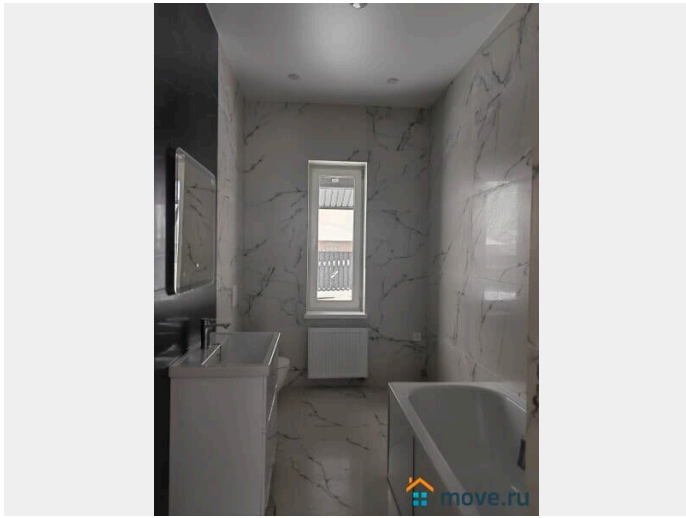

[Дома, дачи](#)

Строение

Блочное

возможен торг, туалет в доме, душ в доме, отопление, водопровод, канализация, электричество, газ, ПМЖ

Описание

? Дом готов! Подходит под семейную ипотеку 6%! Продаётся современный дом с отделкой “под ключ” в коттеджном посёлке Иван да Марья (городской округ Балабаново, деревня Ворсино) — всего 70 км от МКАД Кивское Минское Калужское шоссе! ? Продажа от застройщика — никаких посредников и скрытых комиссий. ? О доме: - Площадь —

для заметок

комфортная, с продуманными комнатами 140 кв. м. - Фундамент — монолитная плита. - Стены — газоблок D400, утеплитель, фасад: снаружи утеплён и отделан виброцементными панелями. - Внутренние перегородки: газоблок 100?200 мм, армопояс. - Кровля — металл черепица. - Окна — тёплый профиль 70 мм. - Электричество 15 кВт (договор с Россетями). - Отопление — тёплый водяной пол + радиаторы в жилых комнатах. - Центральная водопровод + септик. - Сделано заземление дома. - Участок — ровный, 9 соток, правильной формы. ? Планировка идеально подходит для семьи: Кухня гостиная с выходом на веранду, 3 спальни санузел, гардеробная, просторный коридор, бойлерная (можно установить лапомойку для животных). Участок 9 соток, под ИЖС, огорожен капитальным забором: фасад - профлист с кирпичными столбами на бетонной ленте, с трёх сторон - сетка Рабица. Установлены откатные ворота и калитка. Парковка для двух автомобилей. Дом подходит для постоянного проживания — возможна прописка, адрес присвоен. ? Инфраструктура: - До ж/д станции Ворсино или Балабаново — 10-15 минут на машине - Автобусная остановка — 800?м, маршрут до г.?Балабаново. - Удобный выезд на Киевское шоссе - Посёлок расположен рядом с лесом — тишина, воздух, грибы и прогулки. ? Ипотека 6% — Семейная программа! Юридически чистые документы, помощь в одобрении ипотеки и сопровождении сделки. ? Звоните и записывайтесь на просмотр! Покажем, расскажем, поможем подобрать удобные условия покупки. Дом ждёт своих хозяев ??