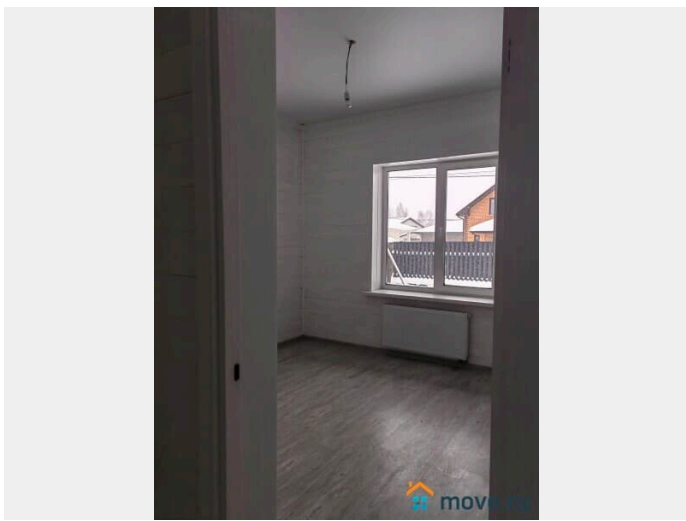

[Дома, дачи](#)

Строение

Блочное

возможен торг, туалет в доме, душ в доме, отопление, водопровод, канализация, электричество, газ, ПМЖ

Описание

? Дом готов! Подходит под семейную ипотеку 6%! Продаётся современный дом с отделкой “под ключ” в коттеджном посёлке Иван да Марья (городской округ Балабаново, деревня Ворсино) — всего 70 км от МКАД Кивское Минское Калужское шоссе! ? Продажа от застройщика — никаких посредников и скрытых комиссий. ? О доме: - Площадь —

для заметок

комфортная, с продуманными комнатами 140 кв. м. - Фундамент — монолитная плита. - Стены — газоблок D400, утеплитель, фасад: снаружи утеплён и отделан виброцементными панелями. - Внутренние перегородки: газоблок 100?200 мм, армопояс. - Кровля — металл черепица. - Окна — тёплый профиль 70 мм. - Электричество 15 кВт (договор с Россетями). - Отопление — тёплый водяной пол + радиаторы в жилых комнатах. - Центральная водопровод + септик. - Сделано заземление дома. - Участок — ровный, 9 соток, правильной формы. ? Планировка идеально подходит для семьи: Кухня гостиная с выходом на веранду, 3 спальни санузел, гардеробная, просторный коридор, бойлерная (можно установить лапомойку для животных). Участок 9 соток, под ИЖС, огорожен капитальным забором: фасад - профлист с кирпичными столбами на бетонной ленте, с трёх сторон - сетка Рабица. Установлены откатные ворота и калитка. Парковка для двух автомобилей. Дом подходит для постоянного проживания — возможна прописка, адрес присвоен. ? Инфраструктура: - До ж/д станции Ворсино или Балабаново — 10-15 минут на машине - Автобусная остановка — 800?м, маршрут до г.?Балабаново. - Удобный выезд на Киевское шоссе - Посёлок расположен рядом с лесом — тишина, воздух, грибы и прогулки. ? Ипотека 6% — Семейная программа! Юридически чистые документы, помощь в одобрении ипотеки и сопровождении сделки. ? Звоните и записывайтесь на просмотр! Покажем, расскажем, поможем подобрать удобные условия покупки. Дом ждёт своих хозяев ??