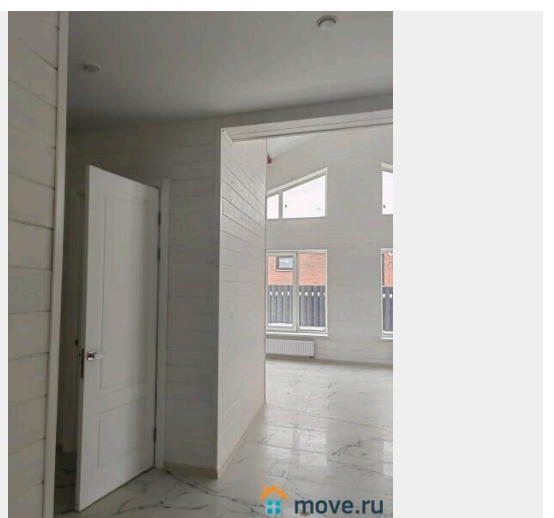

[Дома, дачи](#)

Строение

Блочное

возможен торг, туалет в доме, душ в доме, отопление, водопровод, канализация, электричество, газ, ПМЖ

Описание

? Дом готов! Подходит под семейную ипотеку 6%! Продаётся современный дом с отделкой “под ключ” в коттеджном посёлке Иван да Марья (городской округ Балабаново, деревня Ворсино) — всего 70 км от МКАД Кивское Минское Калужское шоссе! ? Продажа от застройщика — никаких посредников и скрытых комиссий. ? О доме: - Площадь —

для заметок

комфортная, с продуманными комнатами 140 кв. м. - Фундамент — монолитная плита. - Стены — газоблок D400, утеплитель, фасад: снаружи утеплён и отделан виброцементными панелями. - Внутренние перегородки: газоблок 100?200 мм, армопояс. - Кровля — металл черепица. - Окна — тёплый профиль 70 мм. - Электричество 15 кВт (договор с Россетями). - Отопление — тёплый водяной пол + радиаторы в жилых комнатах. - Центральная водопровод + септик. - Сделано заземление дома. - Участок — ровный, 9 соток, правильной формы. ? Планировка идеально подходит для семьи: Кухня гостиная с выходом на веранду, 3 спальни санузел, гардеробная, просторный коридор, бойлерная (можно установить лапомойку для животных). Участок 9 соток, под ИЖС, огорожен капитальным забором: фасад - профлист с кирпичными столбами на бетонной ленте, с трёх сторон - сетка Рабица. Установлены откатные ворота и калитка. Парковка для двух автомобилей. Дом подходит для постоянного проживания — возможна прописка, адрес присвоен. ? Инфраструктура: - До ж/д станции Ворсино или Балабаново — 10-15 минут на машине - Автобусная остановка — 800?м, маршрут до г.?Балабаново. - Удобный выезд на Киевское шоссе - Посёлок расположен рядом с лесом — тишина, воздух, грибы и прогулки. ? Ипотека 6% — Семейная программа! Юридически чистые документы, помощь в одобрении ипотеки и сопровождении сделки. ? Звоните и записывайтесь на просмотр! Покажем, расскажем, поможем подобрать удобные условия покупки. Дом ждёт своих хозяев ??