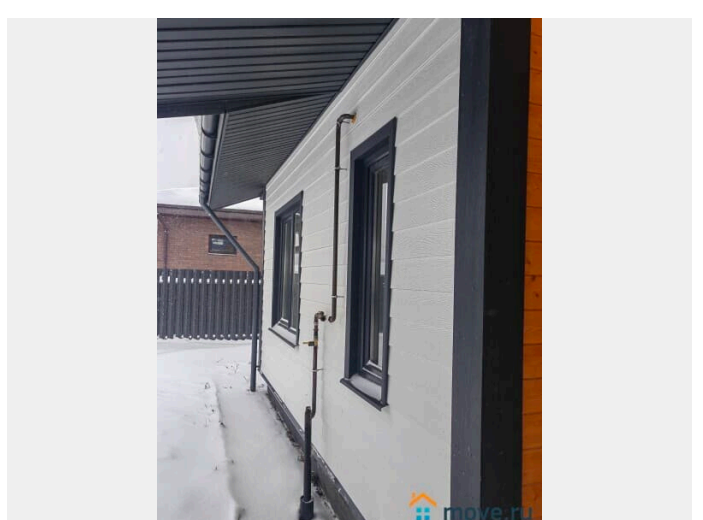

[Дома, дачи](#)

Строение

Блочное

возможен торг, туалет в доме, душ в доме, отопление, водопровод, канализация, электричество, газ, ПМЖ

Описание

? Дом готов! Подходит под семейную ипотеку 6%! Продаётся современный дом с отделкой “под ключ” в коттеджном посёлке Иван да Марья (городской округ Балабаново, деревня Ворсино) — всего 70 км от МКАД Кивское Минское Калужское шоссе! ? Продажа от застройщика — никаких посредников и скрытых комиссий. ? О доме: - Площадь —

для заметок

комфортная, с продуманными комнатами 140 кв. м. - Фундамент — монолитная плита. - Стены — газоблок D400, утеплитель, фасад: снаружи утеплён и отделан виброцементными панелями. - Внутренние перегородки: газоблок 100?200 мм, армопояс. - Кровля — металл черепица. - Окна — тёплый профиль 70 мм. - Электричество 15 кВт (договор с Россетями). - Отопление — тёплый водяной пол + радиаторы в жилых комнатах. - Центральная водопровод + септик. - Сделано заземление дома. - Участок — ровный, 9 соток, правильной формы. ? Планировка идеально подходит для семьи: Кухня гостиная с выходом на веранду, 3 спальни санузел, гардеробная, просторный коридор, бойлерная (можно установить лапомойку для животных). Участок 9 соток, под ИЖС, огорожен капитальным забором: фасад - профлист с кирпичными столбами на бетонной ленте, с трёх сторон - сетка Рабица. Установлены откатные ворота и калитка. Парковка для двух автомобилей. Дом подходит для постоянного проживания — возможна прописка, адрес присвоен. ? Инфраструктура: - До ж/д станции Ворсино или Балабаново — 10-15 минут на машине - Автобусная остановка — 800?м, маршрут до г.?Балабаново. - Удобный выезд на Киевское шоссе - Посёлок расположен рядом с лесом — тишина, воздух, грибы и прогулки. ? Ипотека 6% — Семейная программа! Юридически чистые документы, помощь в одобрении ипотеки и сопровождении сделки. ? Звоните и записывайтесь на просмотр! Покажем, расскажем, поможем подобрать удобные условия покупки. Дом ждёт своих хозяев ??