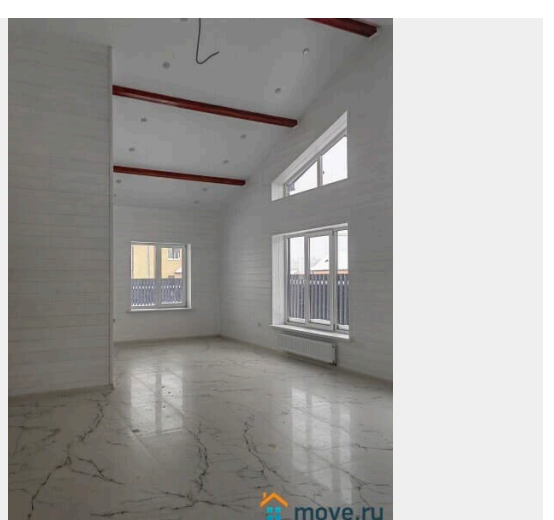

[Дома, дачи](#)

Строение

Блочное

возможен торг, туалет в доме, душ в доме, отопление, водопровод, канализация, электричество, газ, ПМЖ

Описание

? Дом готов! Подходит под семейную ипотеку 6%! Продаётся современный дом с отделкой “под ключ” в коттеджном посёлке Иван да Марья (городской округ Балабаново, деревня Ворсино) — всего 70 км от МКАД Кивское Минское Калужское шоссе! ? Продажа от застройщика — никаких посредников и скрытых комиссий. ? О доме: - Площадь —

для заметок

комфортная, с продуманными комнатами 140 кв. м. - Фундамент — монолитная плита. - Стены — газоблок D400, утеплитель, фасад: снаружи утеплён и отделан виброцементными панелями. - Внутренние перегородки: газоблок 100?200 мм, армопояс. - Кровля — металл черепица. - Окна — тёплый профиль 70 мм. - Электричество 15 кВт (договор с Россетями). - Отопление — тёплый водяной пол + радиаторы в жилых комнатах. - Центральная водопровод + септик. - Сделано заземление дома. - Участок — ровный, 9 соток, правильной формы. ? Планировка идеально подходит для семьи: Кухня гостиная с выходом на веранду, 3 спальни санузел, гардеробная, просторный коридор, бойлерная (можно установить лапомойку для животных). Участок 9 соток, под ИЖС, огорожен капитальным забором: фасад - профлист с кирпичными столбами на бетонной ленте, с трёх сторон - сетка Рабица. Установлены откатные ворота и калитка. Парковка для двух автомобилей. Дом подходит для постоянного проживания — возможна прописка, адрес присвоен. ? Инфраструктура: - До ж/д станции Ворсино или Балабаново — 10-15 минут на машине - Автобусная остановка — 800?м, маршрут до г.?Балабаново. - Удобный выезд на Киевское шоссе - Посёлок расположен рядом с лесом — тишина, воздух, грибы и прогулки. ? Ипотека 6% — Семейная программа! Юридически чистые документы, помощь в одобрении ипотеки и сопровождении сделки. ? Звоните и записывайтесь на просмотр! Покажем, расскажем, поможем подобрать удобные условия покупки. Дом ждёт своих хозяев ??