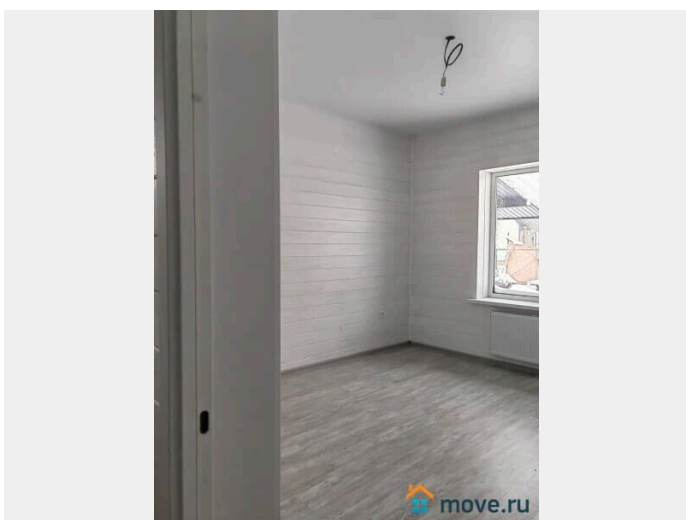

[Дома, дачи](#)

Строение

Блочное

возможен торг, туалет в доме, душ в доме, отопление, водопровод, канализация, электричество, газ, ПМЖ

Описание

? Дом готов! Подходит под семейную ипотеку 6%! Продаётся современный дом с отделкой “под ключ” в коттеджном посёлке Иван да Марья (городской округ Балабаново, деревня Ворсино) — всего 70 км от МКАД Кивское Минское Калужское шоссе! ? Продажа от застройщика — никаких посредников и скрытых комиссий. ? О доме: - Площадь —

для заметок

комфортная, с продуманными комнатами 140 кв. м. - Фундамент — монолитная плита. - Стены — газоблок D400, утеплитель, фасад: снаружи утеплён и отделан виброцементными панелями. - Внутренние перегородки: газоблок 100?200 мм, армопояс. - Кровля — металл черепица. - Окна — тёплый профиль 70 мм. - Электричество 15 кВт (договор с Россетями). - Отопление — тёплый водяной пол + радиаторы в жилых комнатах. - Центральная водопровод + септик. - Сделано заземление дома. - Участок — ровный, 9 соток, правильной формы. ? Планировка идеально подходит для семьи: Кухня гостиная с выходом на веранду, 3 спальни санузел, гардеробная, просторный коридор, бойлерная (можно установить лапомойку для животных). Участок 9 соток, под ИЖС, огорожен капитальным забором: фасад - профлист с кирпичными столбами на бетонной ленте, с трёх сторон - сетка Рабица. Установлены откатные ворота и калитка. Парковка для двух автомобилей. Дом подходит для постоянного проживания — возможна прописка, адрес присвоен. ? Инфраструктура: - До ж/д станции Ворсино или Балабаново — 10-15 минут на машине - Автобусная остановка — 800?м, маршрут до г.?Балабаново. - Удобный выезд на Киевское шоссе - Посёлок расположен рядом с лесом — тишина, воздух, грибы и прогулки. ? Ипотека 6% — Семейная программа! Юридически чистые документы, помощь в одобрении ипотеки и сопровождении сделки. ? Звоните и записывайтесь на просмотр! Покажем, расскажем, поможем подобрать удобные условия покупки. Дом ждёт своих хозяев ??