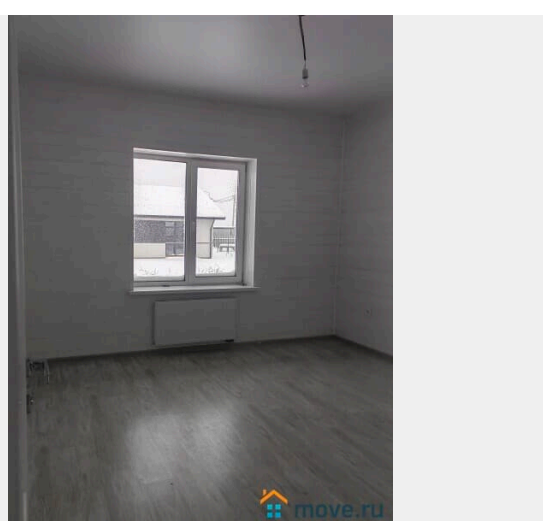

[Дома, дачи](#)

Строение

Блочное

возможен торг, туалет в доме, душ в доме, отопление, водопровод, канализация, электричество, газ, ПМЖ

Описание

? Дом готов! Подходит под семейную ипотеку 6%! Продаётся современный дом с отделкой “под ключ” в коттеджном посёлке Иван да Марья (городской округ Балабаново, деревня Ворсино) — всего 70 км от МКАД Кивское Минское Калужское шоссе! ? Продажа от застройщика — никаких посредников и скрытых комиссий. ? О доме: - Площадь —

для заметок

комфортная, с продуманными комнатами 140 кв. м. - Фундамент — монолитная плита. - Стены — газоблок D400, утеплитель, фасад: снаружи утеплён и отделан виброцементными панелями. - Внутренние перегородки: газоблок 100?200 мм, армопояс. - Кровля — металл черепица. - Окна — тёплый профиль 70 мм. - Электричество 15 кВт (договор с Россетями). - Отопление — тёплый водяной пол + радиаторы в жилых комнатах. - Центральная водопровод + септик. - Сделано заземление дома. - Участок — ровный, 9 соток, правильной формы. ? Планировка идеально подходит для семьи: Кухня гостиная с выходом на веранду, 3 спальни санузел, гардеробная, просторный коридор, бойлерная (можно установить лапомойку для животных). Участок 9 соток, под ИЖС, огорожен капитальным забором: фасад - профлист с кирпичными столбами на бетонной ленте, с трёх сторон - сетка Рабица. Установлены откатные ворота и калитка. Парковка для двух автомобилей. Дом подходит для постоянного проживания — возможна прописка, адрес присвоен. ? Инфраструктура: - До ж/д станции Ворсино или Балабаново — 10-15 минут на машине - Автобусная остановка — 800?м, маршрут до г.?Балабаново. - Удобный выезд на Киевское шоссе - Посёлок расположен рядом с лесом — тишина, воздух, грибы и прогулки. ? Ипотека 6% — Семейная программа! Юридически чистые документы, помощь в одобрении ипотеки и сопровождении сделки. ? Звоните и записывайтесь на просмотр! Покажем, расскажем, поможем подобрать удобные условия покупки. Дом ждёт своих хозяев ??