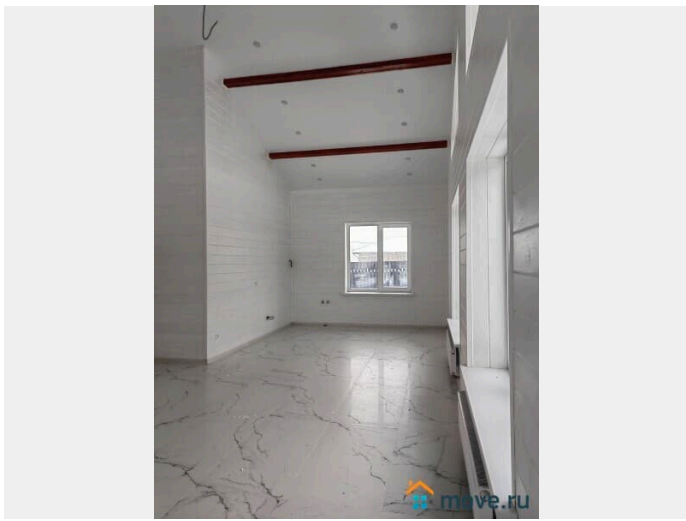

[Дома, дачи](#)

Строение

Блочное

возможен торг, туалет в доме, душ в доме, отопление, водопровод, канализация, электричество, газ, ПМЖ

Описание

? Дом готов! Подходит под семейную ипотеку 6%! Продаётся современный дом с отделкой “под ключ” в коттеджном посёлке Иван да Марья (городской округ Балабаново, деревня Ворсино) — всего 70 км от МКАД Кивское Минское Калужское шоссе! ? Продажа от застройщика — никаких посредников и скрытых комиссий. ? О доме: - Площадь —

для заметок

комфортная, с продуманными комнатами 140 кв. м. - Фундамент — монолитная плита. - Стены — газоблок D400, утеплитель, фасад: снаружи утеплён и отделан виброцементными панелями. - Внутренние перегородки: газоблок 100?200 мм, армопояс. - Кровля — металл черепица. - Окна — тёплый профиль 70 мм. - Электричество 15 кВт (договор с Россетями). - Отопление — тёплый водяной пол + радиаторы в жилых комнатах. - Центральная водопровод + септик. - Сделано заземление дома. - Участок — ровный, 9 соток, правильной формы. ? Планировка идеально подходит для семьи: Кухня гостиная с выходом на веранду, 3 спальни санузел, гардеробная, просторный коридор, бойлерная (можно установить лапомойку для животных). Участок 9 соток, под ИЖС, огорожен капитальным забором: фасад - профлист с кирпичными столбами на бетонной ленте, с трёх сторон - сетка Рабица. Установлены откатные ворота и калитка. Парковка для двух автомобилей. Дом подходит для постоянного проживания — возможна прописка, адрес присвоен. ? Инфраструктура: - До ж/д станции Ворсино или Балабаново — 10-15 минут на машине - Автобусная остановка — 800?м, маршрут до г.?Балабаново. - Удобный выезд на Киевское шоссе - Посёлок расположен рядом с лесом — тишина, воздух, грибы и прогулки. ? Ипотека 6% — Семейная программа! Юридически чистые документы, помощь в одобрении ипотеки и сопровождении сделки. ? Звоните и записывайтесь на просмотр! Покажем, расскажем, поможем подобрать удобные условия покупки. Дом ждёт своих хозяев ??