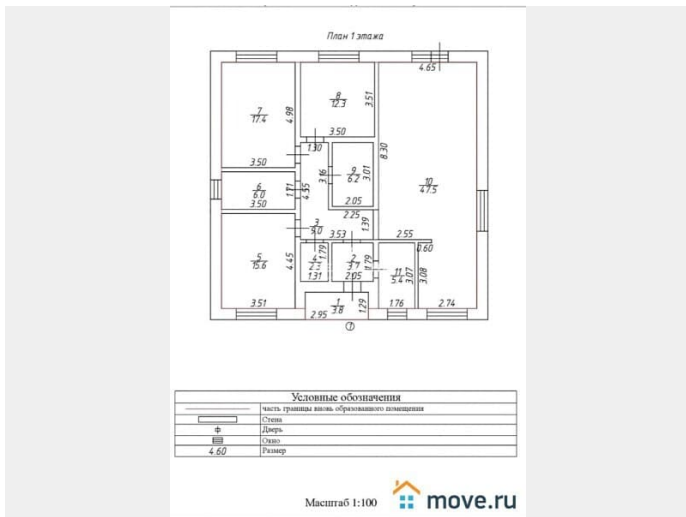

Move.ru - вся недвижимость России