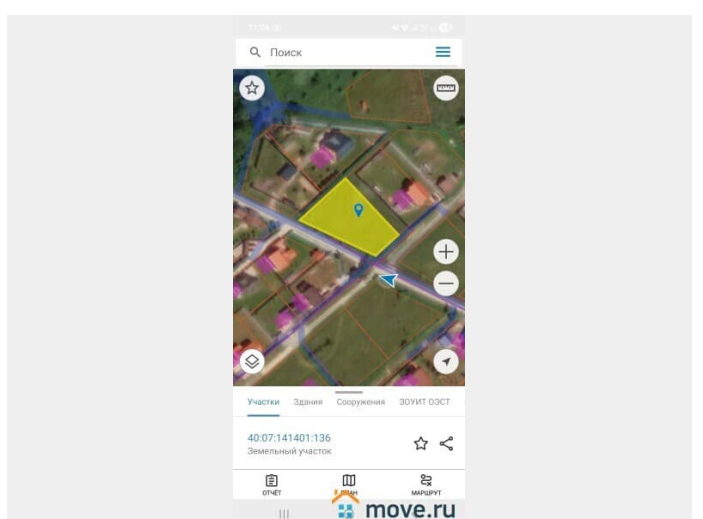

### Земельные участки

Площадь участка

1500 соток

### Описание

Ровный участок. Соседи уже построились, живут круглогодично. Границы отмечены. Асфальтированная дорога, круглогодичный подъезд к участку Свет по границе, Газ по границе. В селе есть школа, садик, магазины, ФАП. Всё в шаговой доступности, не нужно никуда ехать.... Живописные места, леса, поля, река Протва. Кадастровый номер: 40:07:141401:136