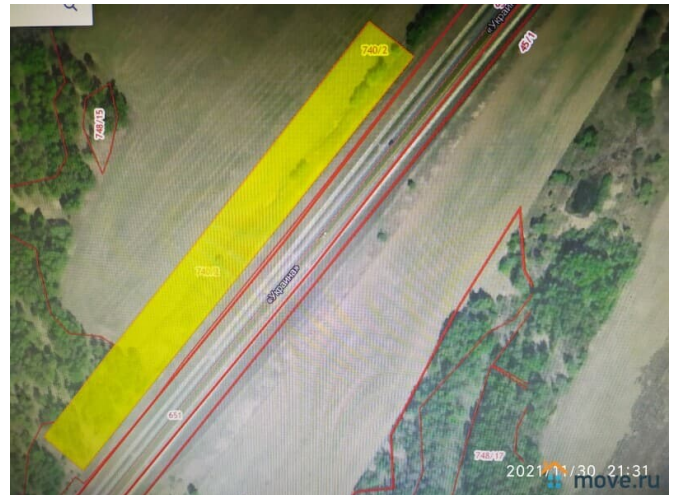

Змий Владимир

79108663107

Сухиничи

500 000 ₺

Сухиничи

Земельные участки

Площадь участка

200 соток

Детали объекта

Тип сделки

Продам

Раздел

[Земельные участки](#)

Описание

Продаю вдоль Киевской трассы М-3, земельный участок с\х назначения 2 га., Калужская обл. Сухиничский район ориентир д. Пищалово.Кад.№ 40:19:000000:740\2.

для заметок