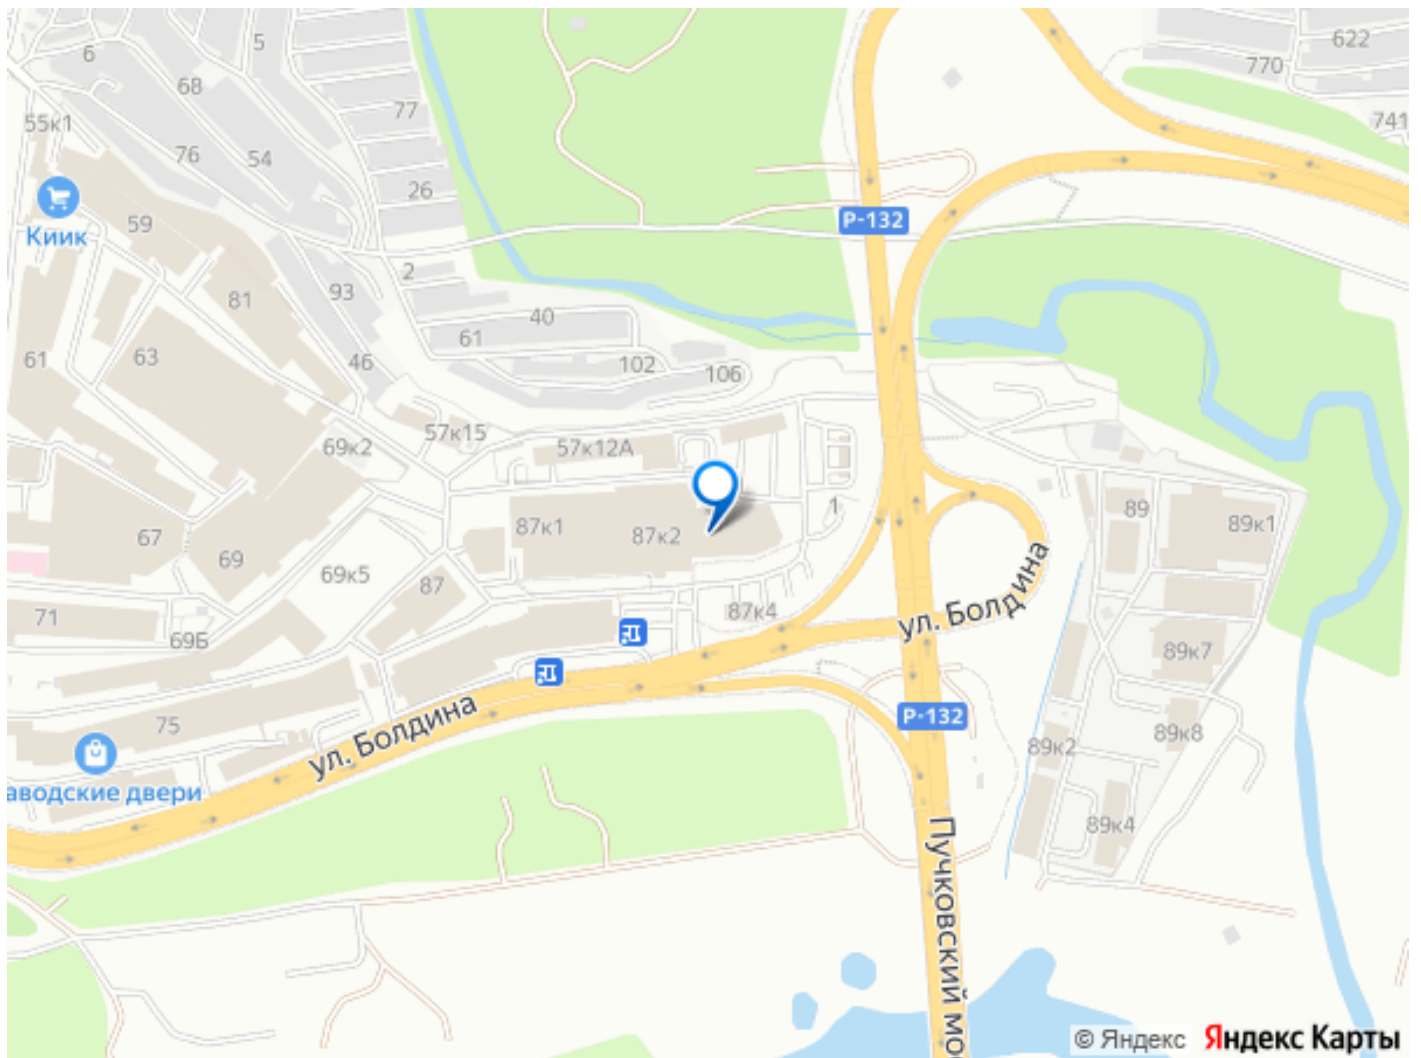

Move.ru - вся недвижимость России