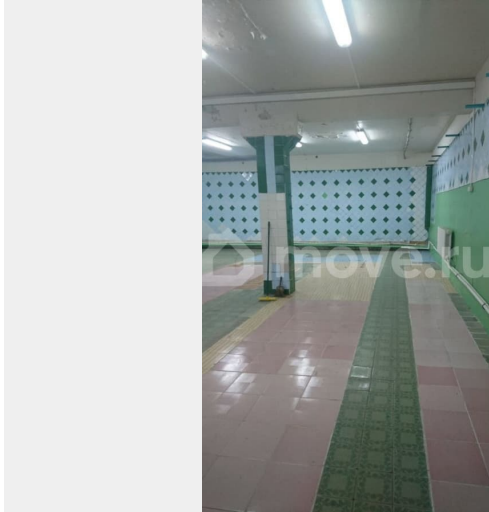

ПП - Производственное помещение

Общая площадь

230 м²

Детали объекта

Тип сделки

Сдаю

Раздел

[Коммерческая недвижимость](#)

Описание

Сдаю производственное помещение, 230 м.кв + 50 м. кв. пристроенный металлический ангар, расположено на охраняемой территории завода, р-он Грабцевского шоссе

Move.ru - вся недвижимость России