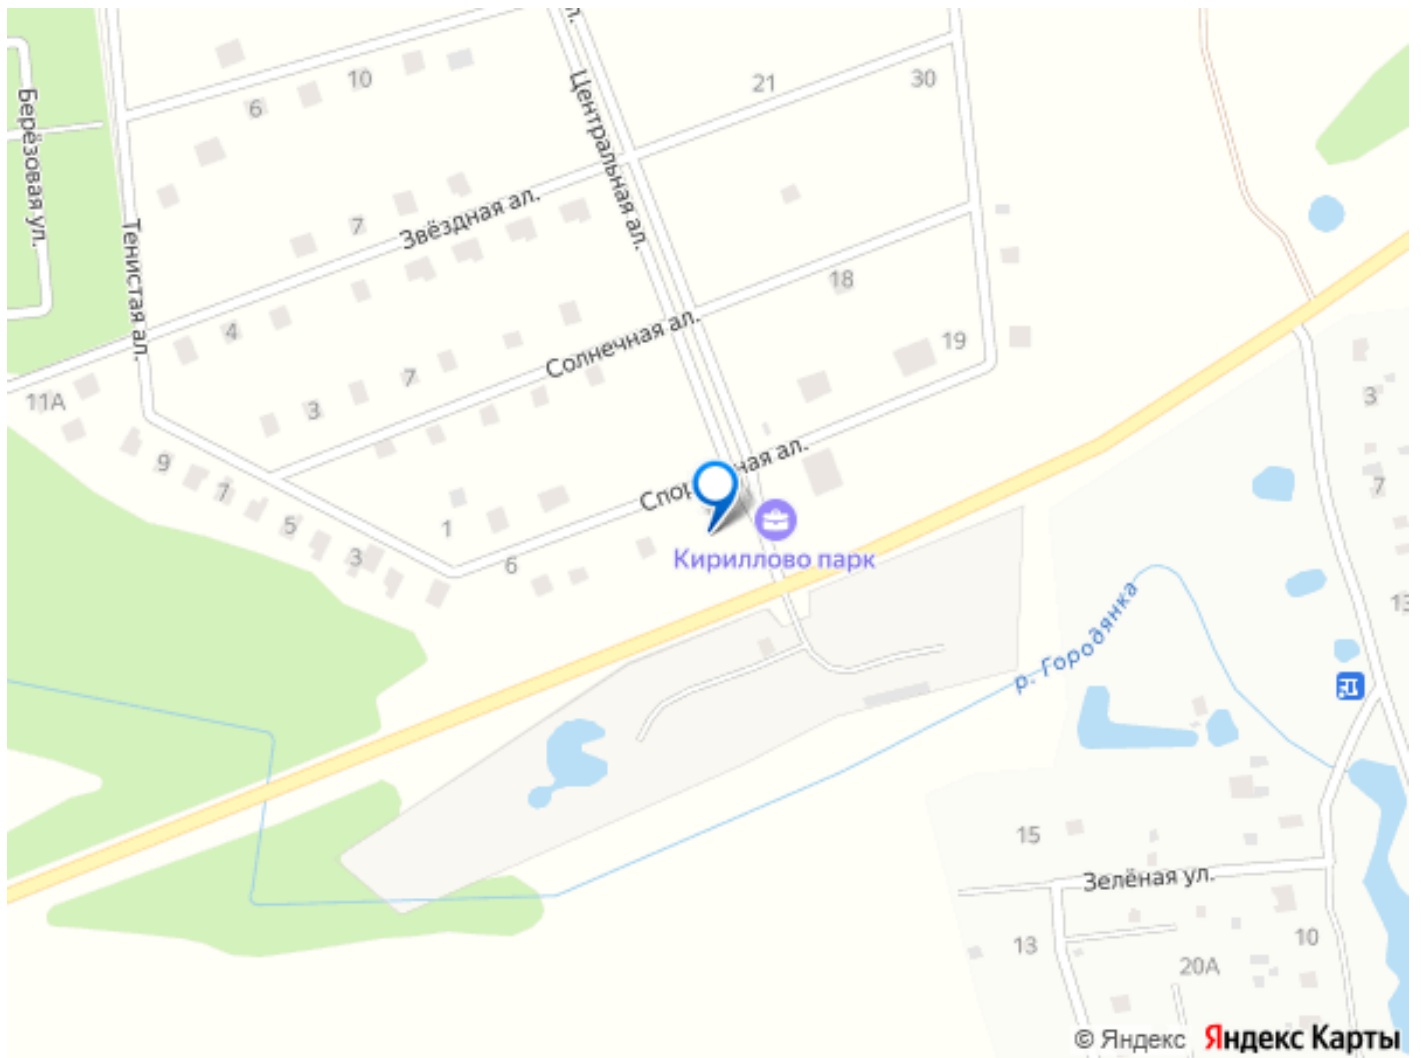

### Описание

Земельные участки в новом поселке Кириллово парк, всего в 5 минутах от исторического города России, Боровска, рядом с деревней Кириллово. Ровный рельеф, есть участки около леса, до городской инфраструктуры в Боровске всего 2 км (магазины Пятёрочка, Магнит, Верный и др, а так же, больницы, аптеки, почта и т.д.). Участки находятся на прекрасной территории, которая облагораживается с каждым днем все больше и больше, рельеф ровный. Дороги прямо к участкам. Электричество на границе участков. Газ в перспективе. Продажи идут очень активно, Есть возможность выбрать площадь и расположение участка. Это именно то место, где можно построить загородный дом своей

мечты. Площади участков от 7,5 соток.  
Удаленность от Москвы 98 км. Рядом город  
Боровск, недалеко города Обнинск и  
Балабаново. 127 участков уже продано...  
Успей купить!! **ХАРАКТЕРИСТИКИ ОБЪЕКТА**  
**НЕДВИЖИМОСТИ РАСПОЛОЖЕНИЕ:** Адрес:  
д.Кириллово, Калужская область, Боровский  
р-н, 98км от МКАД. **ПАРАМЕТРЫ УЧАСТКА:**  
общая площадь: от 6 до 36 соток. категория  
земли: земли сельскохозяйственного  
назначения для ведения гражданами  
садоводства и огородничества. рельеф:  
ровный. **КОММУНИКАЦИИ:** газификация:  
магистральный газ, в перспективе.  
электричество: на границе участка.  
**КОММУНАЛЬНЫЕ УСЛУГИ:** свет: в сбытовую  
компанию по счетчику. **ЮРИДИЧЕСКИЙ**  
**АСПЕКТ:** прописка: прописка возможна.  
ипотека: возможна Все интересующие  
вопросы Вы можете обсудить по телефону  
указанному в объявлении, а так же при  
личной встрече на объекте или в офисе  
Агентства Недвижимости ЮЗТАН.