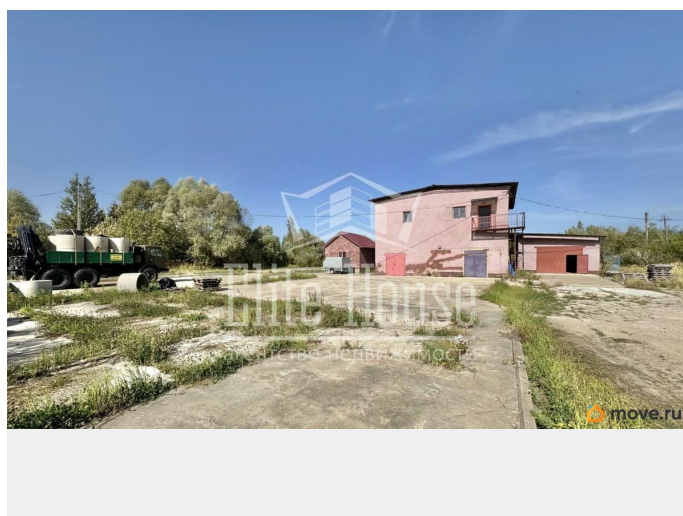

Улица

[улица Карла Либкнехта](#)

ОСЗ - Отдельно стоящее здание

Общая площадь

352 м²

Детали объекта

Тип сделки

Продам

Раздел

[Коммерческая недвижимость](#)

Описание

Арт. 129852936 Вашему вниманию представлен УЧАСТОК ПРОМЫШЛЕННОГО НАЗНАЧЕНИЯ С ЦЕХОМ по адресу г.Медынь, ул. Карла Либкнехта 125Г. Преимущества объекта: • Производственная площадь 266,9 м2 и потолками 3.5 м2, а так же возможностью увеличить потолок до 6 м2) с заведенной внутрь электроэнергии и водой (свой колодец). Так же в помещении разведена отопительная система • Отдельно стоящий благоустроенный офис 30 м2 • Отдельностоящий гаражд 60 м2 с высотой потолка 3м. • Участок ПРОМЫШЛЕННОГО

<https://kaluga.move.ru/objects/9289486291>

Руслан Салманов, ELITE HOUSE

79107076807

для заметок

назначения общей площадью 1871 кв.м. с залитой бетоном площадкой. • УДОБНАЯ ТРАНСПОРТНАЯ ДОСТУПНОСТЬ • Подъезд с трёх сторон • 300 метров до Асфальта • 500 метров до Варшавского шоссе