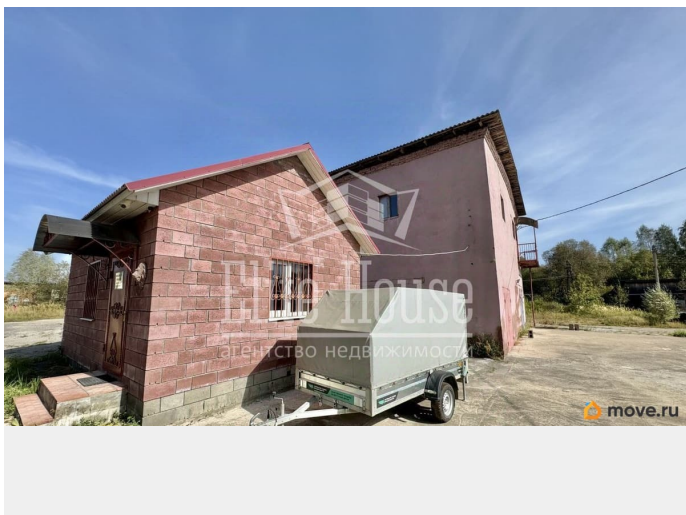

Улица

[улица Карла Либкнехта](#)

ОСЗ - Отдельно стоящее здание

Общая площадь

352 м²

Детали объекта

Тип сделки

Продам

Раздел

[Коммерческая недвижимость](#)

Описание

Арт. 129852936 Вашему вниманию представлен УЧАСТОК ПРОМЫШЛЕННОГО НАЗНАЧЕНИЯ С ЦЕХОМ по адресу г.Медынь, ул. Карла Либкнехта 125Г. Преимущества объекта: • Производственная площадь 266,9 м2 и потолками 3.5 м2, а так же возможностью увеличить потолок до 6 м2) с заведенной внутрь электроэнергии и водой (свой колодец). Так же в помещении разведена отопительная система • Отдельно стоящий благоустроенный офис 30 м2 • Отдельностоящий гаражд 60 м2 с высотой потолка 3м. • Участок ПРОМЫШЛЕННОГО

<https://kaluga.move.ru/objects/9289486291>

Руслан Салманов, ELITE HOUSE

79107076807

для заметок

назначения общей площадью 1871 кв.м. с залитой бетоном площадкой. • УДОБНАЯ ТРАНСПОРТНАЯ ДОСТУПНОСТЬ • Подъезд с трёх сторон • 300 метров до Асфальта • 500 метров до Варшавского шоссе