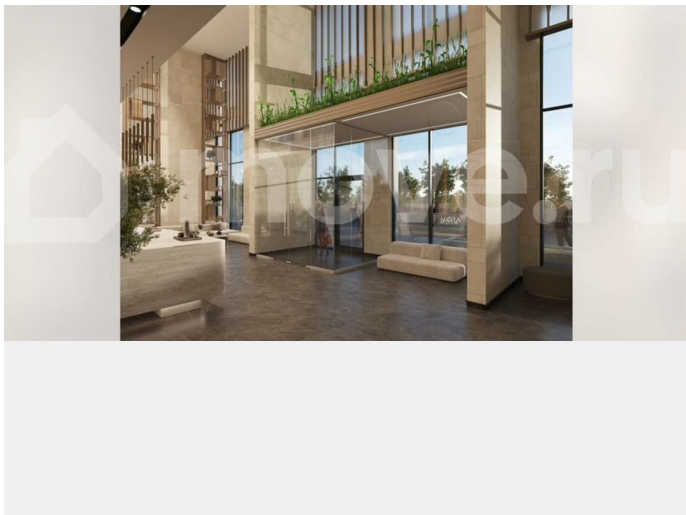

Описание

ЖК бизнес-класса «Атом» - важная акцентная и градостроительная доминанта города Обнинска. Эстетика здания построена на контрасте протяжённого брутального

ДЛЯ ЗАМЕТОК

стилобата с лёгкой геометричностью вертикальной высотной части. Лёгкость высотной части подчеркнута вырезанными угловыми сегментами ритмических рядов, визуально нарушая «законы притяжения». Между контрастными частями здания, на крыше стилобатного объема разбит приватный двор с озеленением и малыми архитектурными формами, выход в который организован из двухуровневого лобби дома. Разнообразное наполнение функций стилобата позволяет обеспечить жильцам дома удобную инфраструктуру непосредственно в составе жилого комплекса. Отдельно стоит отметить видовые характеристики живописного окружения из окон квартир ЖК «Атом», благодаря остеклённым от пола широким витражам. ЛОББИ В жилом комплексе реализована уникальная концепция двухуровневого пространства с хорошо развитой инфраструктурой для резидентов и их гостей. На первом этаже находится просторный холл, укомплектованный диванами и креслами, для ожидающих или жильцов. Лобби, наполненное солнечным светом, выглядит еще более просторным благодаря большим панорамным окнам. Предусмотрены зона ресепшен с консьержем 24/7 и помещения для хранения колясок и велосипедов. На втором этаже располагается зона обслуживания, включающая салон красоты, детскую комнату и другие услуги, которая имеет выход на уютный стилобат с детскими площадками, зоной отдыха, воркаут площадками и современным озеленением. Основа дизайна интерьера заключается в использовании натуральных материалов (камень, дерево и металл), что делает пространство роскошным и строгим одновременно. В ЖК Атом действует