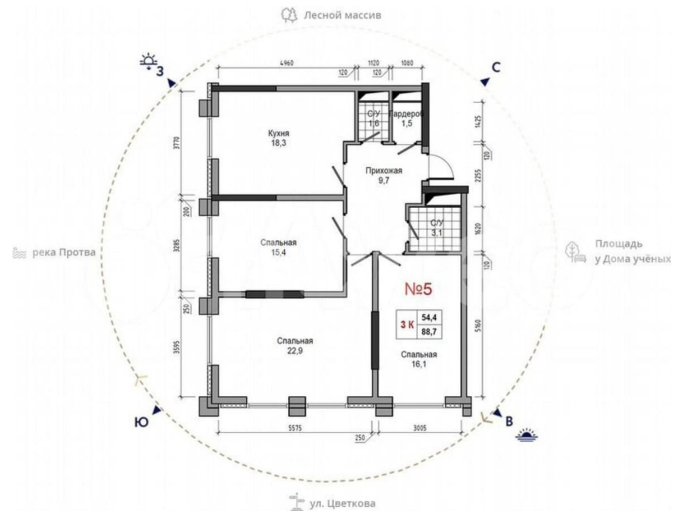

🕒 Создано: 31.03.2026 в 00:14

🔄 Обновлено: 03.04.2026 в 00:15

Калужская область, Обнинск, ул.

Усачёва, стр. 1

15 921 650 ₺

Калужская область, Обнинск, ул. Усачёва, стр. 1

Улица

[улица Усачева](#)

Квартира

Количество комнат

3

Общая площадь

88.7 м²

Этаж

20/30

Детали объекта

Тип сделки

Продам

Раздел

[Квартиры](#)

Ремонт

без отделки

Квартира в новостройке

да

Описание

ЖК бизнес-класса «Атом» - важная акцентная и градостроительная доминанта города Обнинска. Эстетика здания построена на контрасте протяжённого брутального

ДЛЯ ЗАМЕТОК