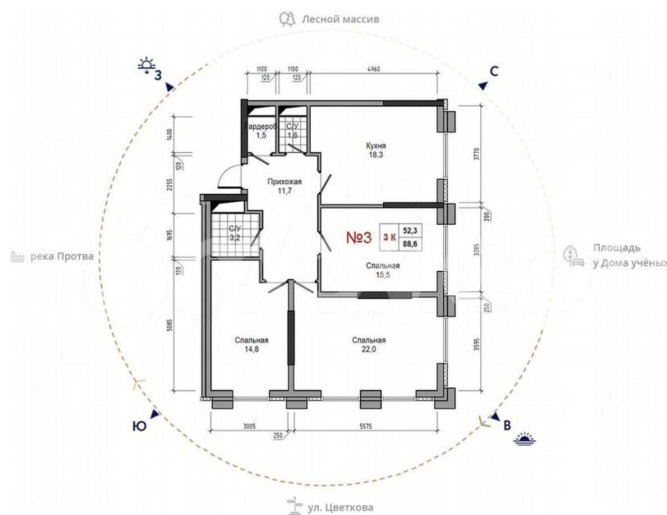

ООО СЗ «МЕКСА», ЖК АТОМ
89251234567

🕒 Создано: 27.03.2026 в 00:14

🔄 Обновлено: 10.04.2026 в 00:12

**Калужская область, Обнинск, ул.
Усачёва, стр. 1**

17 144 100 ₺

Калужская область, Обнинск, ул. Усачёва, стр. 1

Улица

[улица Усачева](#)

Квартира

Количество комнат

3

Общая площадь

88.6 м²

Этаж

18/30

Детали объекта

Тип сделки

Продам

Раздел

[Квартиры](#)

Ремонт

без отделки

Квартира в новостройке

да

Описание

ЖК бизнес-класса «Атом» - важная акцентная и градостроительная доминанта города Обнинска. Эстетика здания построена на контрасте протяжённого бруталного

ДЛЯ ЗАМЕТОК