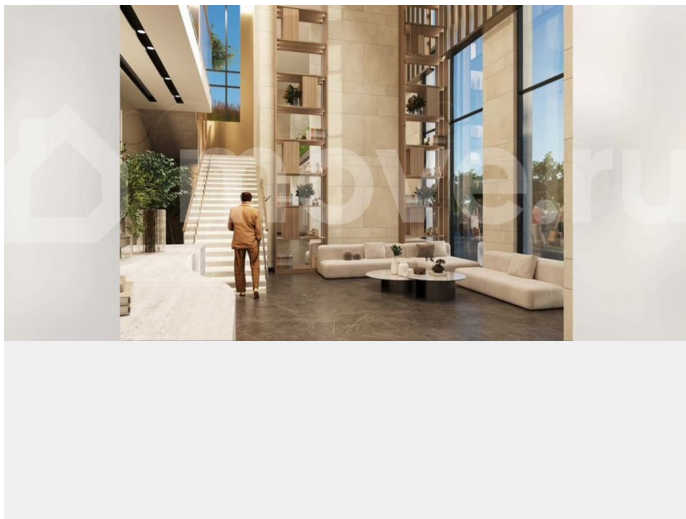

Квартира в новостройке

да

Описание

ЖК бизнес-класса «Атом» - важная акцентная и градостроительная доминанта города Обнинска. Эстетика здания построена на контрасте протяжённого бруталного

ДЛЯ ЗАМЕТОК

стилобата с лёгкой геометричностью вертикальной высотной части. Лёгкость высотной части подчеркнута вырезанными угловыми сегментами ритмических рядов, визуально нарушая «законы притяжения». Между контрастными частями здания, на крыше стилобатного объема разбит приватный двор с озеленением и малыми архитектурными формами, выход в который организован из двухуровневого лобби дома. Разнообразное наполнение функций стилобата позволяет обеспечить жильцам дома удобную инфраструктуру непосредственно в составе жилого комплекса. Отдельно стоит отметить видовые характеристики живописного окружения из окон квартир ЖК «Атом», благодаря остеклённым от пола широким витражам. ЛОББИ В жилом комплексе реализована уникальная концепция двухуровневого пространства с хорошо развитой инфраструктурой для резидентов и их гостей. На первом этаже находится просторный холл, укомплектованный диванами и креслами, для ожидающих или жильцов. Лобби, наполненное солнечным светом, выглядит еще более просторным благодаря большим панорамным окнам. Предусмотрены зона ресепшен с консьержем 24/7 и помещения для хранения колясок и велосипедов. На втором этаже располагается зона обслуживания, включающая салон красоты, детскую комнату и другие услуги, которая имеет выход на уютный стилобат с детскими площадками, зоной отдыха, воркаут площадками и современным озеленением. Основа дизайна интерьера заключается в использовании натуральных материалов (камень, дерево и металл), что делает пространство роскошным и строгим одновременно. В ЖК Атом действует