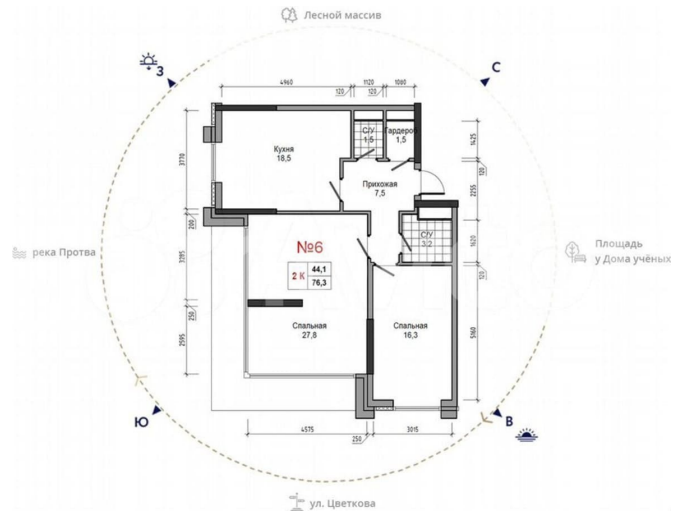

ООО СЗ «МЕКСА», ЖК АТОМ
89251234567

🕒 Создано: 03.04.2026 в 00:15

🔄 Обновлено: 03.04.2026 в 00:15

**Калужская область, Обнинск, ул.
Усачёва, стр. 1**

14 687 750 ₺

Калужская область, Обнинск, ул. Усачёва, стр. 1

Улица

[улица Усачева](#)

Квартира

Количество комнат

2

Общая площадь

76.3 м²

Этаж

22/30

Детали объекта

Тип сделки

Продам

Раздел

[Квартиры](#)

Ремонт

без отделки

Квартира в новостройке

да

Описание

ЖК бизнес-класса «Атом» - важная акцентная и градостроительная доминанта города Обнинска. Эстетика здания построена на контрасте протяжённого бруталного

для заметок