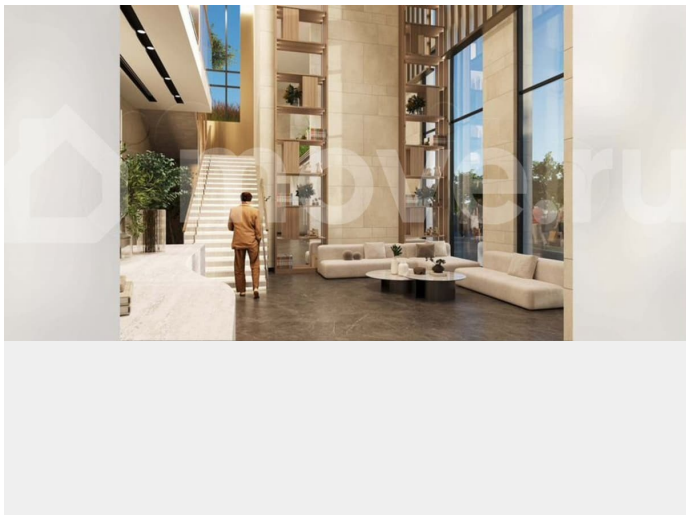

Квартира в новостройке

да

Описание

ЖК бизнес-класса «Атом» - важная акцентная и градостроительная доминанта города Обнинска. Эстетика здания построена на контрасте протяжённого бруталного

для заметок

стилобата с лёгкой геометричностью вертикальной высотной части. Лёгкость высотной части подчеркнута вырезанными угловыми сегментами ритмических рядов, визуально нарушая «законы притяжения». Между контрастными частями здания, на крыше стилобатного объема разбит приватный двор с озеленением и малыми архитектурными формами, выход в который организован из двухуровневого лобби дома. Разнообразное наполнение функций стилобата позволяет обеспечить жильцам дома удобную инфраструктуру непосредственно в составе жилого комплекса. Отдельно стоит отметить видовые характеристики живописного окружения из окон квартир ЖК «Атом», благодаря остеклённым от пола широким витражам. ЛОББИ В жилом комплексе реализована уникальная концепция двухуровневого пространства с хорошо развитой инфраструктурой для резидентов и их гостей. На первом этаже находится просторный холл, укомплектованный диванами и креслами, для ожидающих или жильцов. Лобби, наполненное солнечным светом, выглядит еще более просторным благодаря большим панорамным окнам. Предусмотрены зона ресепшен с консьержем 24/7 и помещения для хранения колясок и велосипедов. На втором этаже располагается зона обслуживания, включающая салон красоты, детскую комнату и другие услуги, которая имеет выход на уютный стилобат с детскими площадками, зоной отдыха, воркаут площадками и современным озеленением. Основа дизайна интерьера заключается в использовании натуральных материалов (камень, дерево и металл), что делает пространство роскошным и строгим одновременно. В ЖК Атом действует