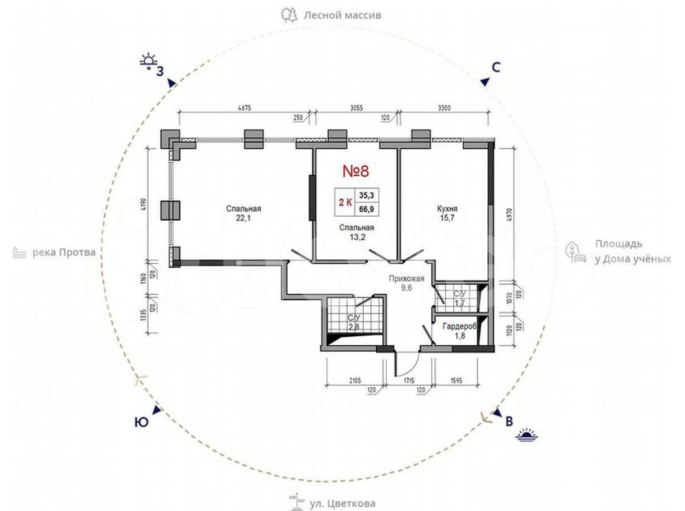

Улица

[улица Усачева](#)

Квартира

Количество комнат

2

Общая площадь

66.9 м²

Этаж

Квартира в новостройке

да

Описание

ЖК бизнес-класса «Атом» - важная акцентная и градостроительная доминанта города Обнинска. Эстетика здания построена на контрасте протяжённого брутального

ДЛЯ ЗАМЕТОК

стилобата с лёгкой геометричностью вертикальной высотной части. Лёгкость высотной части подчеркнута вырезанными угловыми сегментами ритмических рядов, визуально нарушая «законы притяжения». Между контрастными частями здания, на крыше стилобатного объема разбит приватный двор с озеленением и малыми архитектурными формами, выход в который организован из двухуровневого лобби дома. Разнообразное наполнение функций стилобата позволяет обеспечить жильцам дома удобную инфраструктуру непосредственно в составе жилого комплекса. Отдельно стоит отметить видовые характеристики живописного окружения из окон квартир ЖК «Атом», благодаря остеклённым от пола широким витражам. ЛОББИ В жилом комплексе реализована уникальная концепция двухуровневого пространства с хорошо развитой инфраструктурой для резидентов и их гостей. На первом этаже находится просторный холл, укомплектованный диванами и креслами, для ожидающих или жильцов. Лобби, наполненное солнечным светом, выглядит еще более просторным благодаря большим панорамным окнам. Предусмотрены зона ресепшен с консьержем 24/7 и помещения для хранения колясок и велосипедов. На втором этаже располагается зона обслуживания, включающая салон красоты, детскую комнату и другие услуги, которая имеет выход на уютный стилобат с детскими площадками, зоной отдыха, воркаут площадками и современным озеленением. Основа дизайна интерьера заключается в использовании натуральных материалов (камень, дерево и металл), что делает пространство роскошным и строгим одновременно. В ЖК Атом действует