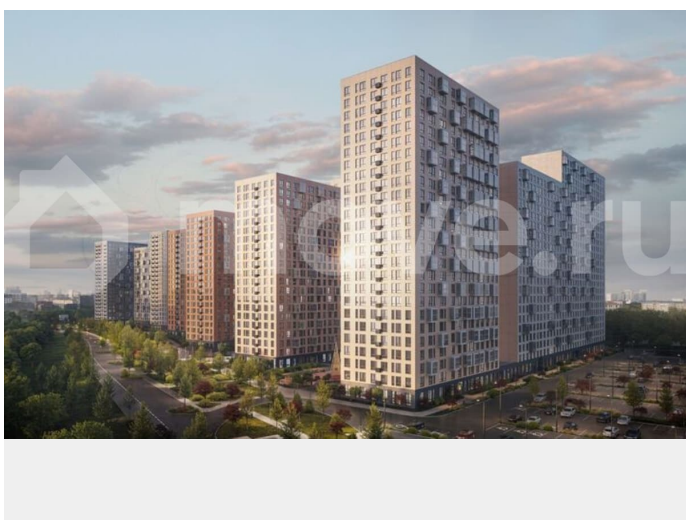

КОСМОПАРК
ЖИЛОЙ КВАРТАЛ

57,48 м² | 2 комнаты | Без отделки | 6 этаж

12.70, 11.34, 14.81, 3.81, 4.48, 2.19, 3.03, 5.12