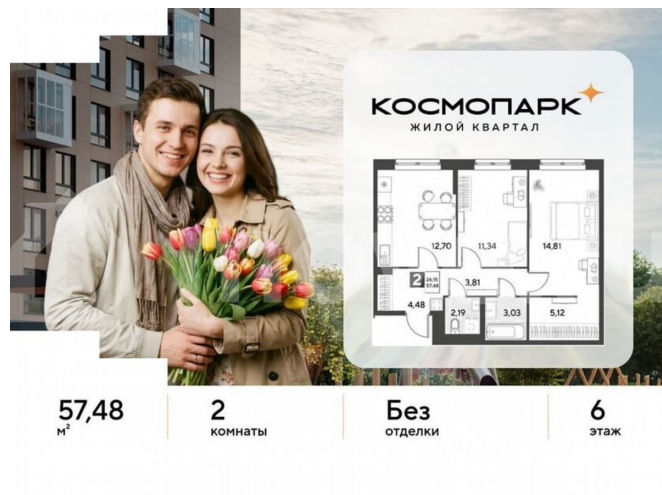

Калужская область, Калуга

7 328 700 ₺

Калужская область, Калуга

Квартира

Количество комнат

2

Общая площадь

57.5 м²

Этаж

6/25

Детали объекта

Тип сделки

Продам

Раздел

[Квартиры](#)

Ремонт

без отделки

Квартира в новостройке

да

Описание

Продается 2-комнатная квартира № 230 по адресу: Калужская область, Калуга. Общая площадь квартиры - 57.48 кв. м., этаж 6 из 25, секция 2. Тип проекта, по которому построен дом - монолит, компания-застройщик - DOGMA, ООО СЗ Д-Финанс. Стоимость квартиры - 7328700 Р. Срок сдачи -

для заметок