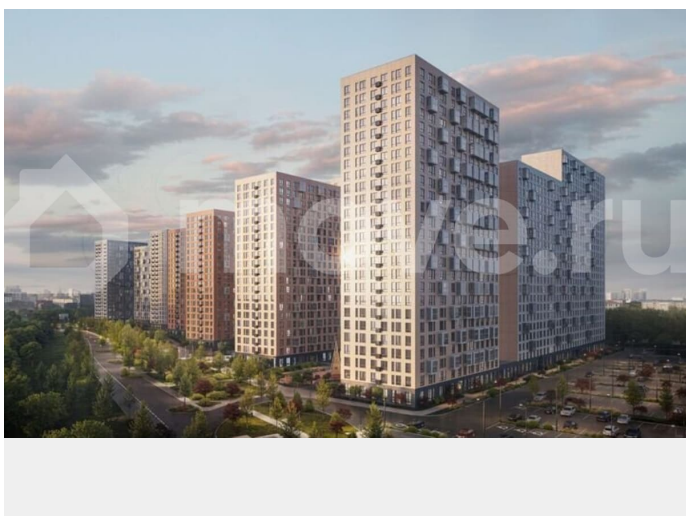

Продается 2-комнатная квартира № 134 по адресу: Калужская область, Калуга. Общая площадь квартиры - 57.53 кв. м., этаж 18 из 25, секция 1. Тип проекта, по которому построен дом - монолит, компания-застройщик - DOGMA, ООО СЗ Д-Финанс. Стоимость квартиры - 9877901 Р. Срок сдачи -

для заметок

1 квартал 2027. Более подробная информация по телефону. **ВЫГОДНЫЕ УСЛОВИЯ:** При покупке квартиры в ипотеку мы поможем правильно оформить заявку и подберем самые выгодные условия по ставке и первоначальному взносу. • Выгодные ипотечные ставки - семейная ипотека 4%.* • Рассрочка без первоначального взноса! Оформление на 1 год. Космопарк - уютный квартал комфорт-класса на левом берегу Оки. Расположен в развитом Ленинском районе Калуги, недалеко от центра города. Вокруг - живописные парки, музеи и чистые пляжи. **ПРЕИМУЩЕСТВА:** • Квартиры с видом на реку Оку • Разнообразные функциональные планировки • Потолки от 2,65 м • Умный дом с IP-домофонией • Закрытые дворы с всесезонным озеленением • Безопасная и безбарьерная среда • Кладовые с прямым доступом на лифте • Наземный паркинг на 1500 машино-мест • Собственный комьюнити-центр • Коммерческие помещения на первых этажах • 4 минуты до ТЦ «Салтыковский» • Рядом школа и детский сад Сочетание городского комфорта с природным окружением. Выгодное расположение, развитая социальная инфраструктура и отличная транспортная доступность. Квартира от застройщика. ***СЕМЕЙНАЯ ИПОТЕКА:** - Ставка 4% на весь срок кредита - ПСК (полная стоимость кредита) от 6,302% до 24,633% годовых. - Срок кредита — от 5 до 30 лет. - Минимальный первоначальный взнос — от 20,01%. - Досрочное погашение кредита возможно в любой момент без штрафов. - Стоимость квартиры фиксируется на весь срок кредитования.