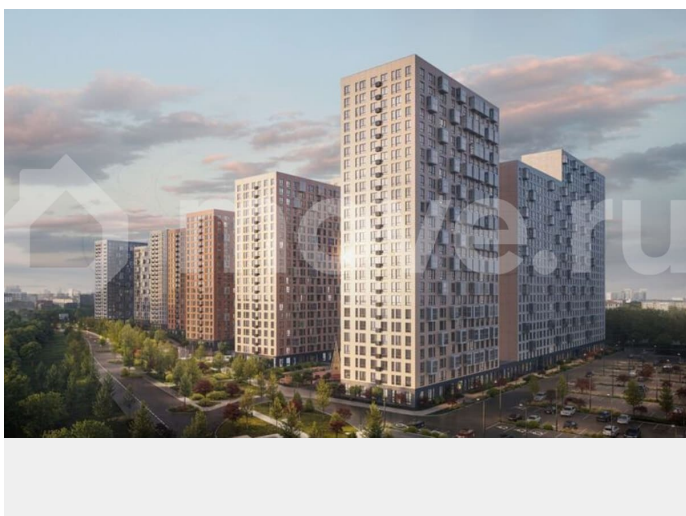

Продается 2-комнатная квартира № 388 по адресу: Калужская область, Калуга. Общая площадь квартиры - 55.80 кв. м., этаж 2 из 21, секция 3. Тип проекта, по которому построен дом - монолит, компания-застройщик - DOGMA, ООО СЗ Д-Финанс. Стоимость квартиры - 9608760 Р. Срок сдачи -

для заметок

1 квартал 2027. Более подробная информация по телефону. **ВЫГОДНЫЕ УСЛОВИЯ:** При покупке квартиры в ипотеку мы поможем правильно оформить заявку и подберем самые выгодные условия по ставке и первоначальному взносу. • Выгодные ипотечные ставки - семейная ипотека 4%.* • Рассрочка без первоначального взноса! Оформление на 1 год. Космопарк - уютный квартал комфорт-класса на левом берегу Оки. Расположен в развитом Ленинском районе Калуги, недалеко от центра города. Вокруг - живописные парки, музеи и чистые пляжи. **ПРЕИМУЩЕСТВА:** • Квартиры с видом на реку Оку • Разнообразные функциональные планировки • Потолки от 2,65 м • Умный дом с IP-домофонией • Закрытые дворы с всесезонным озеленением • Безопасная и безбарьерная среда • Кладовые с прямым доступом на лифте • Наземный паркинг на 1500 машино-мест • Собственный комьюнити-центр • Коммерческие помещения на первых этажах • 4 минуты до ТЦ «Салтыковский» • Рядом школа и детский сад Сочетание городского комфорта с природным окружением. Выгодное расположение, развитая социальная инфраструктура и отличная транспортная доступность. Квартира от застройщика. ***СЕМЕЙНАЯ ИПОТЕКА:** - Ставка 4% на весь срок кредита - ПСК (полная стоимость кредита) от 6,302% до 24,633% годовых. - Срок кредита — от 5 до 30 лет. - Минимальный первоначальный взнос — от 20,01%. - Досрочное погашение кредита возможно в любой момент без штрафов. - Стоимость квартиры фиксируется на весь срок кредитования.