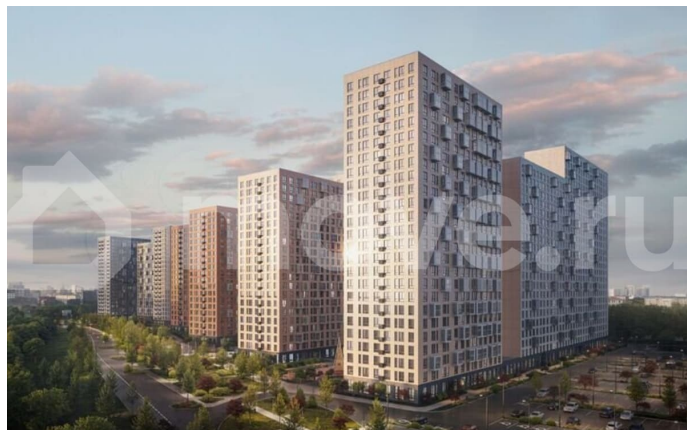

### Описание

Продается 2-комнатная квартира № 15 по адресу: Калужская область, Калуга. Общая площадь квартиры - 54.20 кв. м., этаж 3 из 25, секция 1. Тип проекта, по которому построен дом - монолит, компания-застройщик - DOGMA, ООО СЗ Д-Финанс. Стоимость квартиры - 9398280 Р. Срок сдачи -

для заметок

1 квартал 2027. Более подробная информация по телефону. **ВЫГОДНЫЕ УСЛОВИЯ:** При покупке квартиры в ипотеку мы поможем правильно оформить заявку и подберем самые выгодные условия по ставке и первоначальному взносу. • Выгодные ипотечные ставки - семейная ипотека 4%.\* • Рассрочка без первоначального взноса! Оформление на 1 год. Космопарк - уютный квартал комфорт-класса на левом берегу Оки. Расположен в развитом Ленинском районе Калуги, недалеко от центра города. Вокруг - живописные парки, музеи и чистые пляжи. **ПРЕИМУЩЕСТВА:** • Квартиры с видом на реку Оку • Разнообразные функциональные планировки • Потолки от 2,65 м • Умный дом с IP-домофонией • Закрытые дворы с всесезонным озеленением • Безопасная и безбарьерная среда • Кладовые с прямым доступом на лифте • Наземный паркинг на 1500 машино-мест • Собственный комьюнити-центр • Коммерческие помещения на первых этажах • 4 минуты до ТЦ «Салтыковский» • Рядом школа и детский сад Сочетание городского комфорта с природным окружением. Выгодное расположение, развитая социальная инфраструктура и отличная транспортная доступность. Квартира от застройщика. \***СЕМЕЙНАЯ ИПОТЕКА:** - Ставка 4% на весь срок кредита - ПСК (полная стоимость кредита) от 6,302% до 24,633% годовых. - Срок кредита — от 5 до 30 лет. - Минимальный первоначальный взнос — от 20,01%. - Досрочное погашение кредита возможно в любой момент без штрафов. - Стоимость квартиры фиксируется на весь срок кредитования.