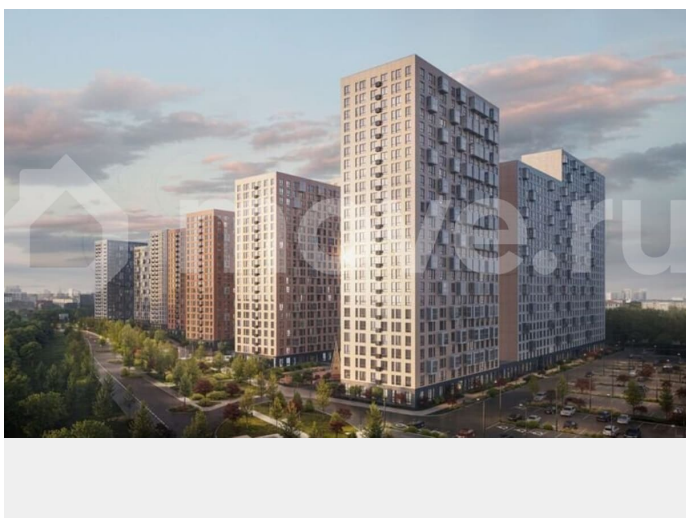

Продается 2-комнатная квартира № 186 по адресу: Калужская область, Калуга. Общая площадь квартиры - 52.51 кв. м., этаж 25 из 25, секция 1. Тип проекта, по которому построен дом - монолит, компания-застройщик - DOGMA, ООО СЗ Д-Финанс. Стоимость квартиры - 9787864 Р. Срок сдачи -

для заметок

1 квартал 2027. Более подробная информация по телефону. **ВЫГОДНЫЕ УСЛОВИЯ:** При покупке квартиры в ипотеку мы поможем правильно оформить заявку и подберем самые выгодные условия по ставке и первоначальному взносу. • Выгодные ипотечные ставки - семейная ипотека 4%.* • Рассрочка без первоначального взноса! Оформление на 1 год. Космопарк - уютный квартал комфорт-класса на левом берегу Оки. Расположен в развитом Ленинском районе Калуги, недалеко от центра города. Вокруг - живописные парки, музеи и чистые пляжи. **ПРЕИМУЩЕСТВА:** • Квартиры с видом на реку Оку • Разнообразные функциональные планировки • Потолки от 2,65 м • Умный дом с IP-домофонией • Закрытые дворы с всесезонным озеленением • Безопасная и безбарьерная среда • Кладовые с прямым доступом на лифте • Наземный паркинг на 1500 машино-мест • Собственный комьюнити-центр • Коммерческие помещения на первых этажах • 4 минуты до ТЦ «Салтыковский» • Рядом школа и детский сад Сочетание городского комфорта с природным окружением. Выгодное расположение, развитая социальная инфраструктура и отличная транспортная доступность. Квартира от застройщика. ***СЕМЕЙНАЯ ИПОТЕКА:** - Ставка 4% на весь срок кредита - ПСК (полная стоимость кредита) от 6,302% до 24,633% годовых. - Срок кредита — от 5 до 30 лет. - Минимальный первоначальный взнос — от 20,01%. - Досрочное погашение кредита возможно в любой момент без штрафов. - Стоимость квартиры фиксируется на весь срок кредитования.