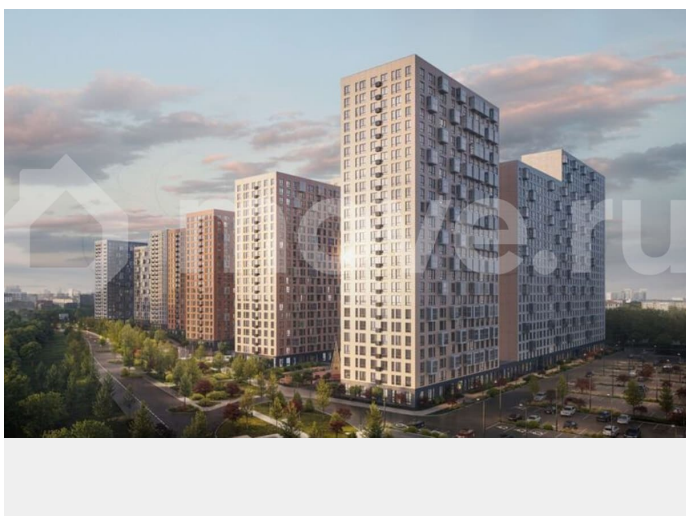

Продается 1-комнатная квартира № 770 по адресу: Калужская область, Калуга. Общая площадь квартиры - 33.84 кв. м., этаж 16 из 25, секция 4. Тип проекта, по которому построен дом - монолит, компания-застройщик - DOGMA, ООО СЗ Д-Финанс. Стоимость квартиры - 6456672 Р. Срок сдачи -

для заметок

1 квартал 2027. Более подробная информация по телефону. **ВЫГОДНЫЕ УСЛОВИЯ:** При покупке квартиры в ипотеку мы поможем правильно оформить заявку и подберем самые выгодные условия по ставке и первоначальному взносу. • Выгодные ипотечные ставки - семейная ипотека 4%.* • Рассрочка без первоначального взноса! Оформление на 1 год. Космопарк - уютный квартал комфорт-класса на левом берегу Оки. Расположен в развитом Ленинском районе Калуги, недалеко от центра города. Вокруг - живописные парки, музеи и чистые пляжи. **ПРЕИМУЩЕСТВА:** • Квартиры с видом на реку Оку • Разнообразные функциональные планировки • Потолки от 2,65 м • Умный дом с IP-домофонией • Закрытые дворы с всесезонным озеленением • Безопасная и безбарьерная среда • Кладовые с прямым доступом на лифте • Наземный паркинг на 1500 машино-мест • Собственный комьюнити-центр • Коммерческие помещения на первых этажах • 4 минуты до ТЦ «Салтыковский» • Рядом школа и детский сад Сочетание городского комфорта с природным окружением. Выгодное расположение, развитая социальная инфраструктура и отличная транспортная доступность. Квартира от застройщика. ***СЕМЕЙНАЯ ИПОТЕКА:** - Ставка 4% на весь срок кредита - ПСК (полная стоимость кредита) от 6,302% до 24,633% годовых. - Срок кредита — от 5 до 30 лет. - Минимальный первоначальный взнос — от 20,01%. - Досрочное погашение кредита возможно в любой момент без штрафов. - Стоимость квартиры фиксируется на весь срок кредитования.