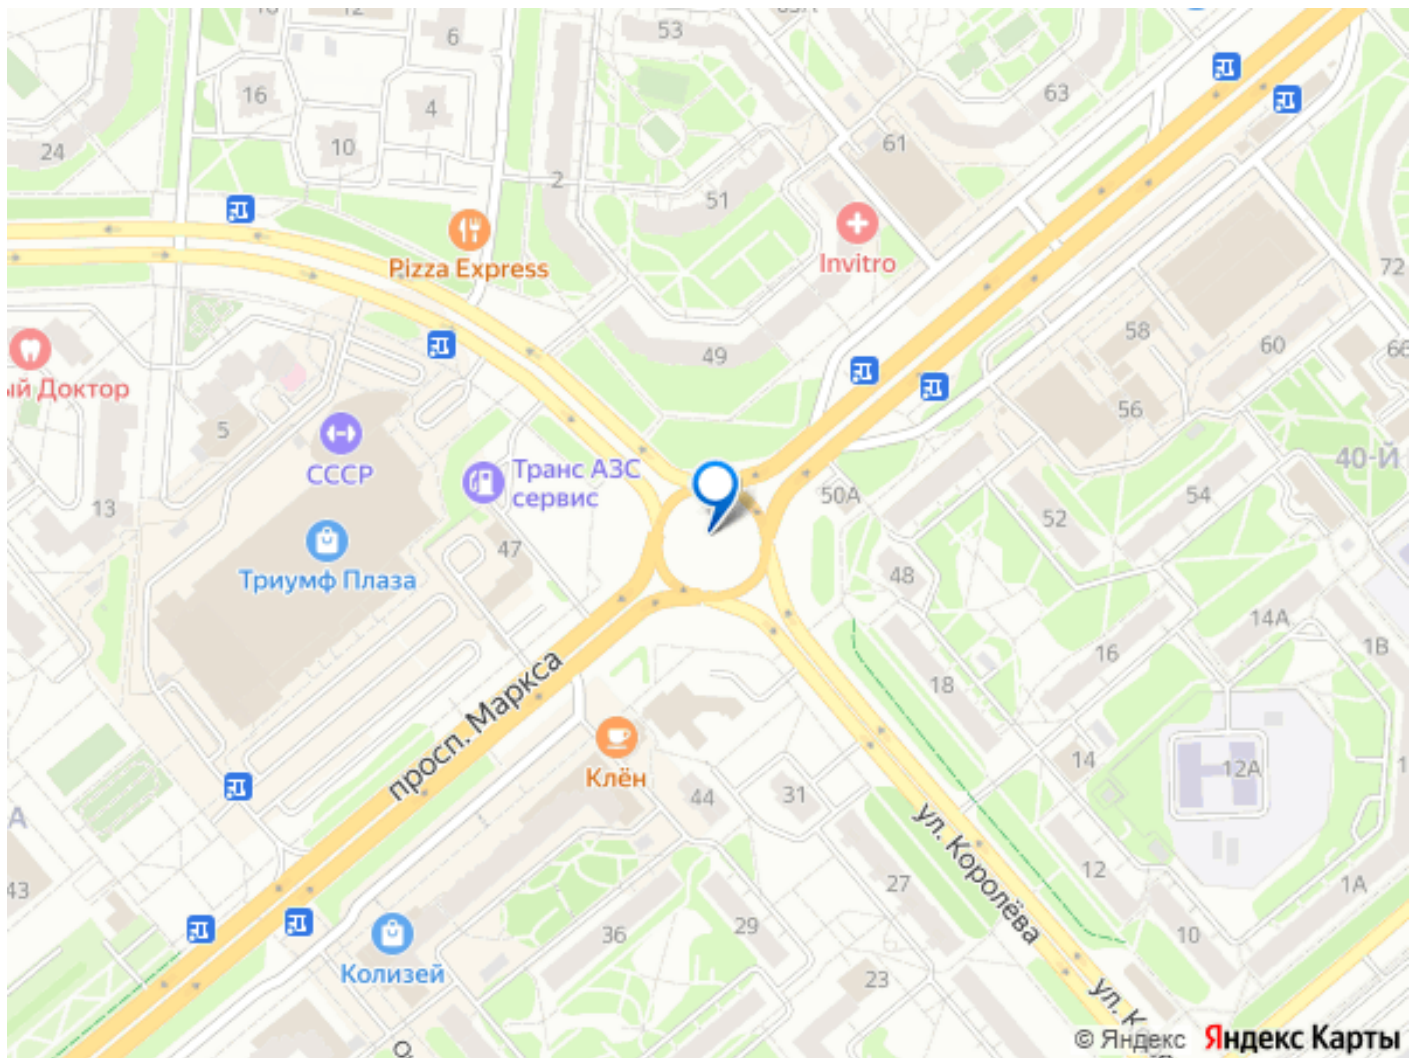

Move.ru - вся недвижимость России