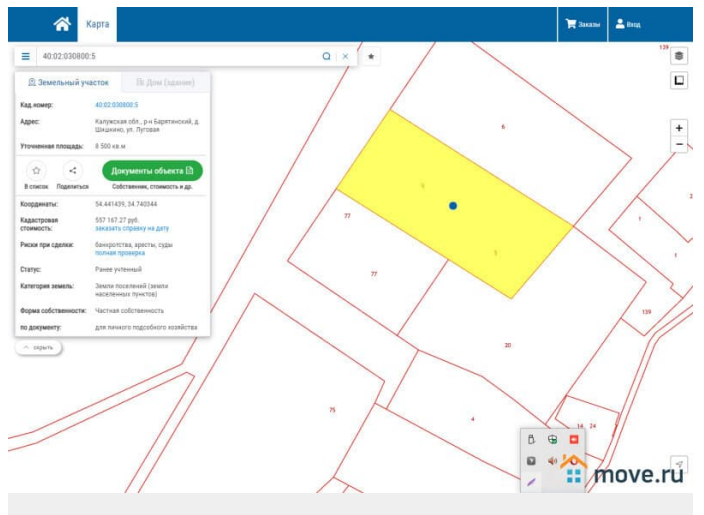

Детали объекта

Тип сделки

Продам

Раздел

[Земельные участки](#)

возможен торг, электричество, газ

Описание

Цена снижена!!! Срочная продажа!!!
Эксклюзивное предложение!!! Продаю землю под строительство в Калужской области, 85 соток ЛПХ — за 300 000 рублей!!! Категория земли: Земли населённых пунктов.
Кадастровый номер: 40:02:030800:5. Адрес участка: Калужская обл., р-н Барятинский, д. Шишкино, ул. Луговая. Участок ровный.
Хорошие подъездные пути, коммуникации рядом. Красивые, живописные места, наличие водоёмов и лесов, развитая инфраструктура и близость городов, всё это делает данное предложение особенно привлекательным. Отличное место для строительства дома своей мечты!!! Участок отмежёван, то есть, установлены границы согласно законодательству. Вид права

для заметок

— Собственность. Один собственник, физическое лицо. Документы в порядке и готовы к продаже. До Москвы — 180 км, до Мосальска — 17 км. Удобная локация.

Публичная кадастровая карта России онлайн
Кадастровая карта России, Москвы, и каждого региона. Сайт не является официальным сайтом Росреестра