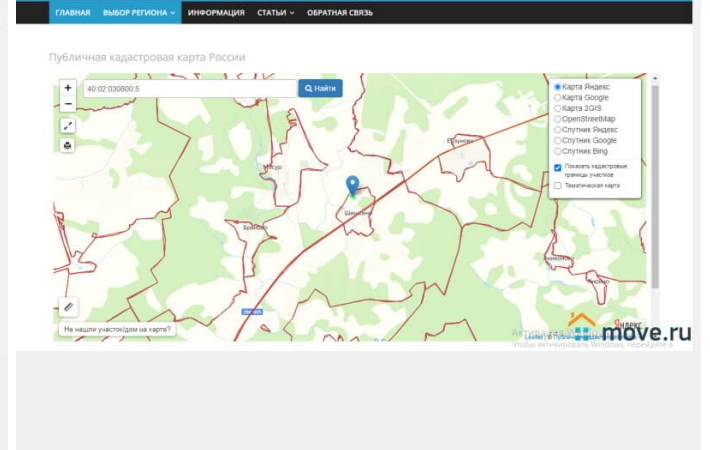

Move.ru - вся недвижимость России