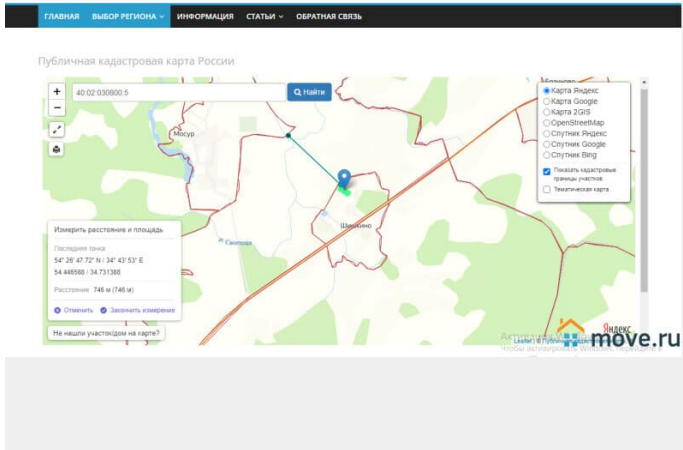

Move.ru - вся недвижимость России