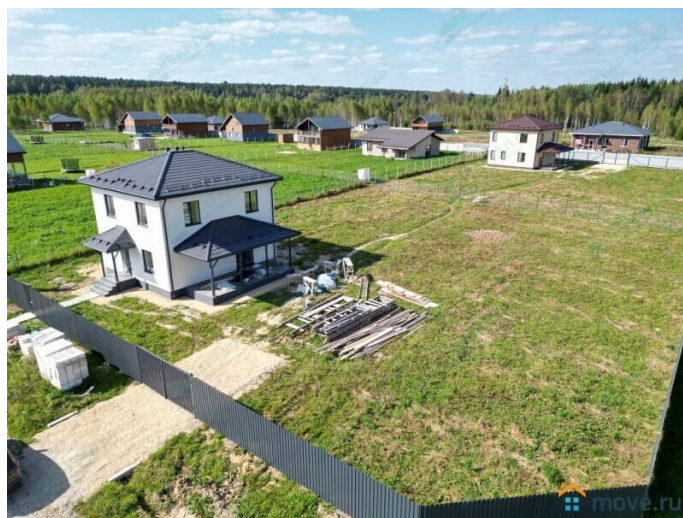

грибной лес, магазины, кафе, база отдыха, школы, детские сады и т.д. Очень тихое, живописное место, никаких предприятий. Участок огорожен забором по периметру, отмостка щебнем, площадка на две машины. Оформление всех документов. Возможен расчет по любой ипотеке. Звоните, мы готовы предоставить Вам любую дополнительную информацию или Вы можете ознакомиться с ней на нашем сайте. _____

_____ Добавьте это объявление в избранное, чтобы быстро вернуться к нему позже Возможно Вы также искали: кириллово парк, купить дом, купить частный дом, дом от застройщика в калужской области, строящиеся дома от застройщика, частные дома от застройщика, дом в ипотеку от застройщика, авито купить дом, купить дом в боровском районе, купить дом недорого без посредников, купить дом в коттеджном поселке, купить дом с участком, купить дом в СНТ