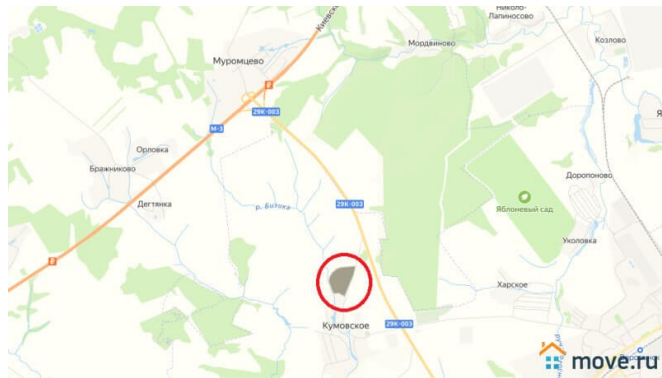

Калуга

53 500 000 ₺

Калуга

Земельные участки

Площадь участка

1400 соток

Детали объекта

Тип сделки

Продам

Раздел

[Земельные участки](#)

электричество, газ

Описание

Продажа Пром участка, Калужская область, Бабынинский р-н Общая площадь- 14 Га. Собственность. Адрес - Калужская область, Бабынинский р-н, с Кумовское. Прямой выезд на Киевское шоссе (трасса М-3), 170 км от Москвы, 25 км от Калуги. Категория земель: земли населенных пунктов. ВРИ: для строительства и эксплуатации производственно-складских помещений. Участки ровные, для начала строительства дополнительных манипуляций с ландшафтом не требуется. В городском посёлке расположен железнодорожный узел. Рядом находится фабрика упаковки. Коммуникации проходят по границе участков, возможно подключение электричества, воды, газа. Юридическая чистота, готов к продаже.

для заметок