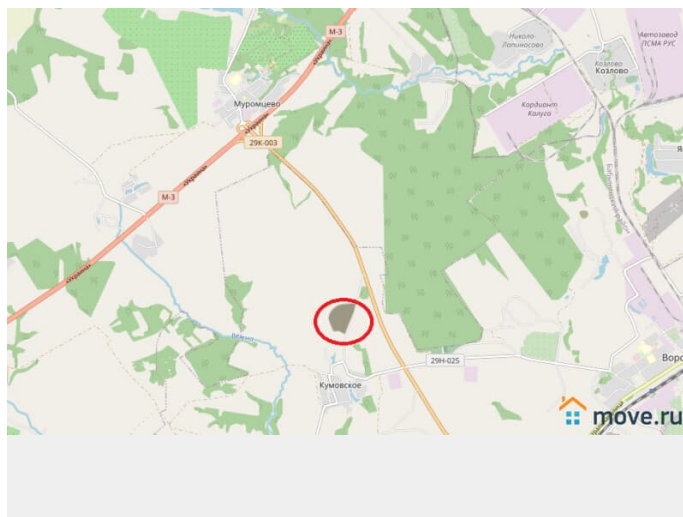

Строго по делу. Без посредников и Оленей.