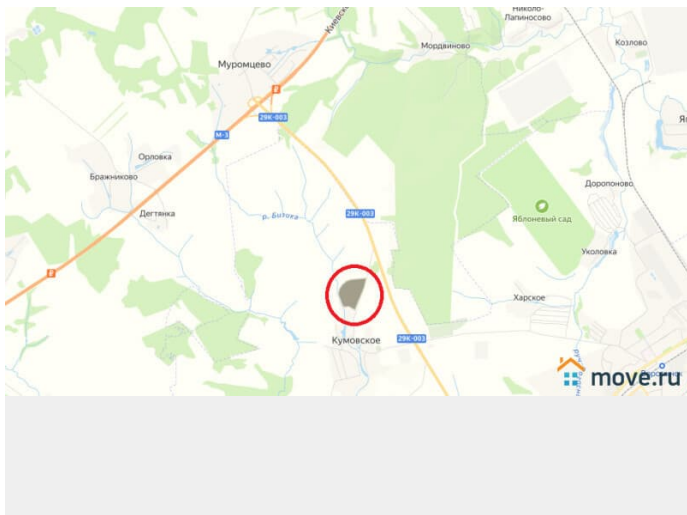

Строго по делу. Без посредников и Оленей.