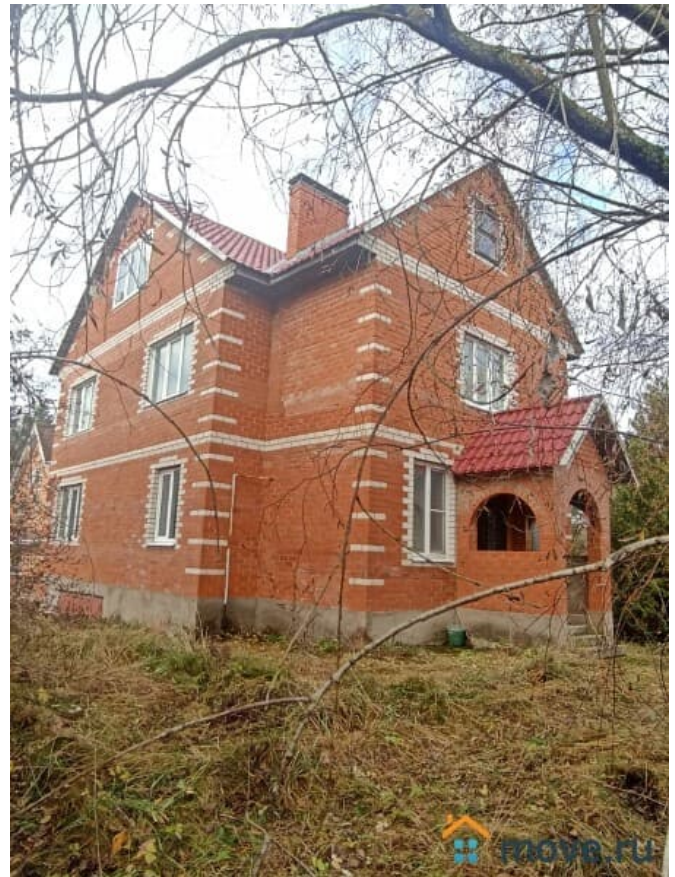

Создано: 06.05.2024 в 13:55

Обновлено: 14.04.2026 в 10:53

Агент, Вектор недвижимость

79109190777

Госсортучасток, улица Лесная, д. 28

7 000 000 ₺

Госсортучасток, улица Лесная, д. 28

Улица

226 м²

Детали объекта

Тип сделки

Продам

Раздел

[Дома, дачи](#)

Строение

Кирпичное

возможен торг, туалет в доме, душ в доме, кухня,
отопление, водопровод, канализация, электричество, газ

Описание

Продается коттедж 226 кв.м., в живописном уголке Малоарославецкого района Калужской области, с.Госсортоучасток, в 95 км.от МКАД по Варшавскому шоссе. Рядом леса, река со святым источником, храмы. Развитая

инфраструктура - магазин, детский сад, школа, поликлиника. Кирпичный дом без внутренней отделки (местами выложен кафель и покрашены стены). Электричество разведено по дому и участку. Установлен септик. Газ в доме. Вода центральная и скважина. Все коммуникации заведены в дом. Окна ПВХ, камин. Цокольный этаж: гараж, кладовая. 1 этаж: бойлерная, прихожая, кухня, гостиная, ванная, туалет. 2 этаж: 3 комнаты, просторный холл, сан.узел. Мансардный этаж. Участок 20 соток, светлый и просторный участок с выходом в лес. Огорожен профлистом, электрические откатные ворота. Подходит под ипотеку. Цена 7 000 000 руб. торг