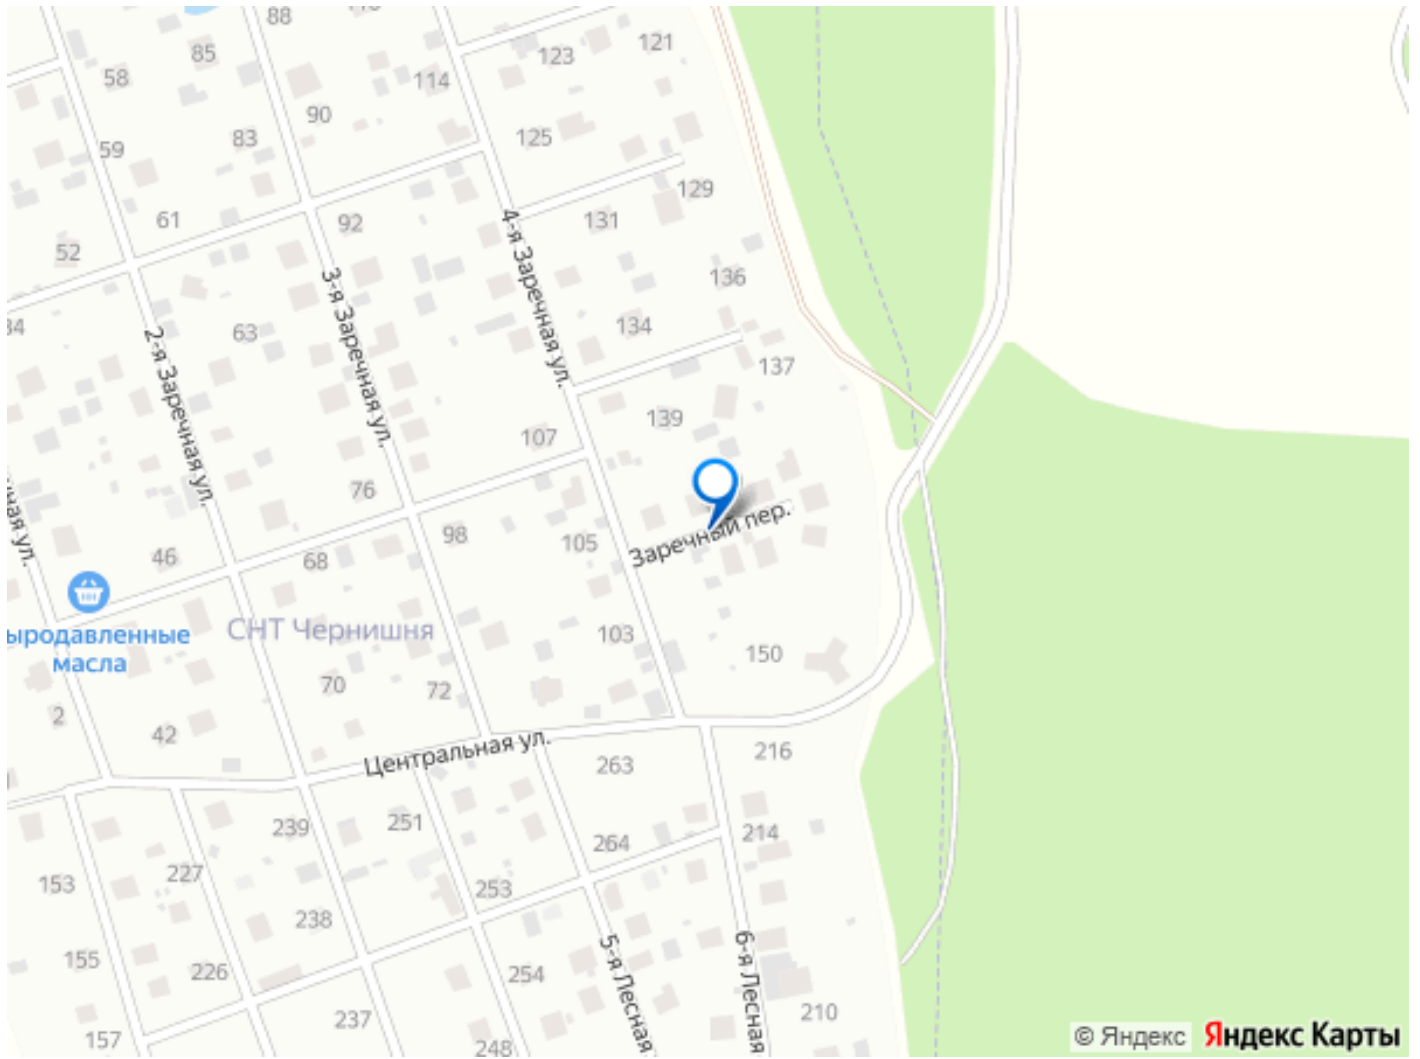

Move.ru - вся недвижимость России