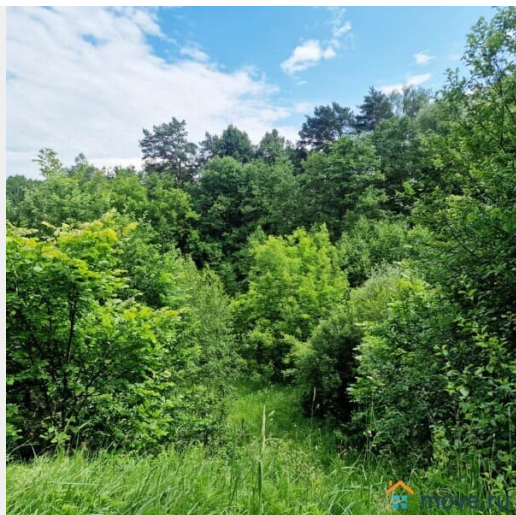

Уникальное предложение от собственника!
Видовой участок под строительство, который вплотную ни с кем не соседствует, что избавит вас от назойливых соседей. Также есть возможность его увеличения. С участка открывается прекрасный вид на окрестные леса г. Боровска и купала церковей в пешей доступности Свято-Пафнутьев Боровский монастырь, (является объектом культурного наследия), следовательно рядом многоэтажная застройка невозможна.
Характеристики: Кадастровый номер 40:03:100135:123 Категория земель: Земли населенных пунктов Виды разрешенного

использования: Для ведения личного подсобного хозяйства Площадь: 2021кв.м. Электричество по границе участка Газификация возможна Инфраструктура: В шаговой доступности остановка общественного транспорта (транспортное сообщение с г. Боровск и г. Балабаново), рядом расположена «Средняя общеобразовательная ноосферная школа», в городе административные здания, ТЦ, сетевые магазины, больница и тд. Звоните, оперативный показ!