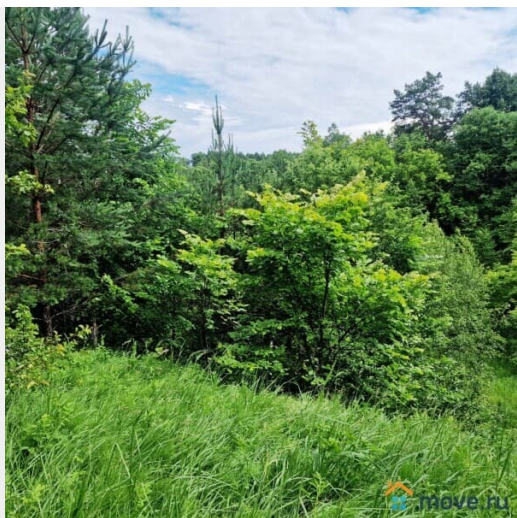

Уникальное предложение от собственника!
Видовой участок под строительство, который вплотную ни с кем не соседствует, что избавит вас от назойливых соседей. Также есть возможность его увеличения. С участка открывается прекрасный вид на окрестные леса г. Боровска и купала церковей в пешей доступности Свято-Пафнутьев Боровский монастырь, (является объектом культурного наследия), следовательно рядом многоэтажная застройка невозможна.
Характеристики: Кадастровый номер 40:03:100135:123 Категория земель: Земли населенных пунктов Виды разрешенного

использования: Для ведения личного подсобного хозяйства Площадь: 2021кв.м. Электричество по границе участка Газификация возможна Инфраструктура: В шаговой доступности остановка общественного транспорта (транспортное сообщение с г. Боровск и г. Балабаново), рядом расположена «Средняя общеобразовательная ноосферная школа», в городе административные здания, ТЦ, сетевые магазины, больница и тд. Звоните, оперативный показ!