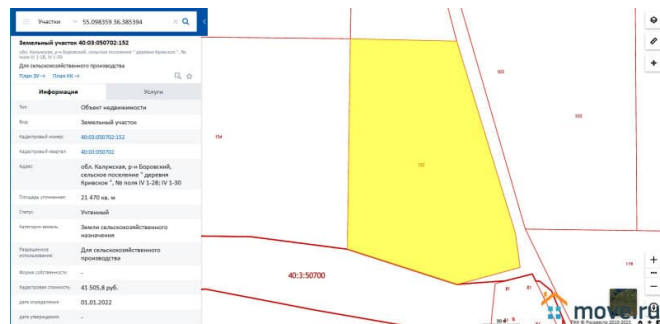

Площадь участка

429 соток

Детали объекта

Тип сделки

Продам

Раздел

[Земельные участки](#)

возможен торг, электричество

Описание

В продаже два смежных земельных участка в черте д. Климовское, Боровский район, общая площадь 64 410 кв.м. Кад. номера:
40:03:050702:152 (21470 кв.м.)
40:03:050702:154 (42 940 кв.м.) Подъезд к участкам круглогодичный (т.к дорога к населённому пункту). Участки ровные, не заболоченные, электричество проходит по границе участков. Категория земель: Земли сельскохозяйственного назначения ВРИ: Для сельскохозяйственного производства

для заметок

Участки: 55.098309 36.382394

Земельный участок 40-03-050702-132
 Вид: Земельный участок
 Категория земель: Для сельскохозяйственного производства
 Площадь участка: 21 670 кв. м
 Категория земель: Земли сельскохозяйственного назначения
 Назначение использования: Для сельскохозяйственного производства
 Вид права собственности: -
 Кадастровая стоимость: 41 505,8 руб.
 Дата окончания: 01.01.2022
 Дата прекращения: -