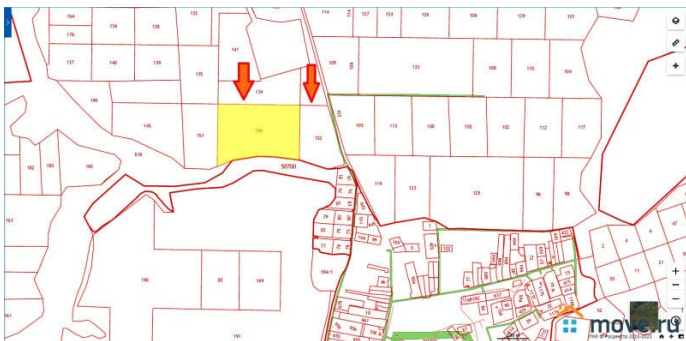

Участки: 55.098309 36.382394

Земельный участок 40-03-050702-132
Вид: Земельный участок
Категория земель: Для сельскохозяйственного производства
Площадь участка: 21 670 кв. м
Категория земель: Земли сельскохозяйственного назначения
Назначение использования: Для сельскохозяйственного производства
Вид права собственности: -
Кадастровая стоимость: 41 505,8 руб.
Дата окончания: 01.01.2022
Дата прекращения: -

40:3:50700

moveru.ru

Участки: 40-03-050702-134

Земельный участок 40-03-050702-134
Вид: Земельный участок
Категория земель: Для сельскохозяйственного производства
Площадь участка: 42 940 кв. м
Категория земель: Земли сельскохозяйственного назначения
Назначение использования: Для сельскохозяйственного производства
Вид права собственности: -
Кадастровая стоимость: 87 903,14 руб.
Дата окончания: 01.01.2022
Дата прекращения: -

40:3:50700

moveru.ru