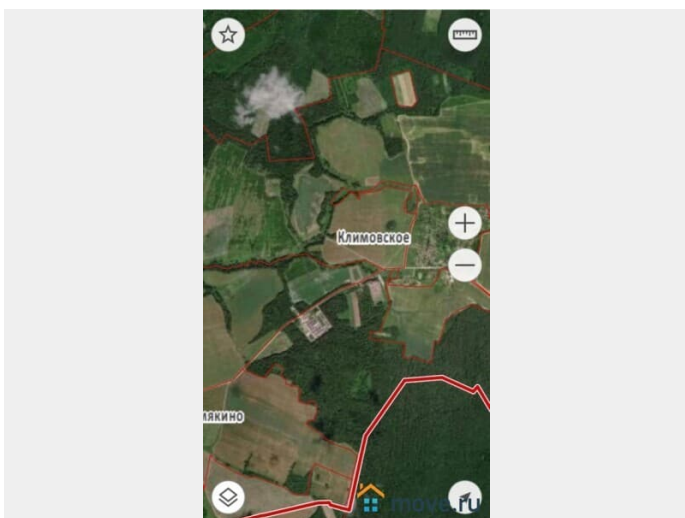

Участки: 55.098209 36.382394

Земельный участок 40-03-050702-132
Вид: Земельный участок
Назначение: Для сельскохозяйственного производства
Категория земель: Земли сельскохозяйственного назначения
Площадь участка: 21 670 кв. м
Категория земель: Земли сельскохозяйственного назначения
Назначение: Для сельскохозяйственного производства
Вид собственности: -
На кадастровый номер: 41 505,8 руб.
Дата окончания: 01.01.2022
Дата окончания: -

Участки: 40-03-050702-134

Земельный участок 40-03-050702-134
Вид: Земельный участок
Назначение: Для сельскохозяйственного производства
Категория земель: Земли сельскохозяйственного назначения
Площадь участка: 42 940 кв. м
Категория земель: Земли сельскохозяйственного назначения
Назначение: Для сельскохозяйственного производства
Вид собственности: -
На кадастровый номер: 87 905,14 руб.
Дата окончания: 01.01.2022
Дата окончания: -