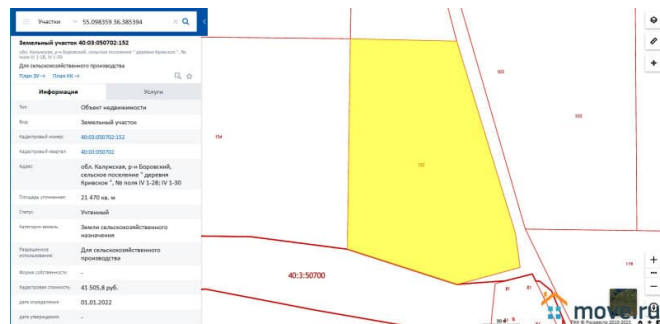

Детали объекта

Тип сделки

Продам

Раздел

[Земельные участки](#)

возможен торг

Описание

В продаже два смежных земельных участка в черте д. Климовское, Боровский район, общая площадь 64 410 кв.м. Кад. номера:
40:03:050702:152 (21470 кв.м.)
40:03:050702:154 (42 940 кв.м.) Подъезд к участкам круглогодичный (т.к дорога к населённому пункту). Участки ровные, не заболоченные, электричество проходит по границе участков. Категория земель: Земли сельскохозяйственного назначения ВРИ: Для сельскохозяйственного производства

<https://kaluga.move.ru/objects/6902102962>

Юлия, VESTA-Rielt

79251747747

для заметок

Участки: 55.098209 36.382394

Земельный участок 40-03-050702-132
 Вид: Земельный участок
 Назначение: Для сельскохозяйственного производства
 Категория земель: Земли сельскохозяйственного назначения
 Площадь участка: 21 670 кв. м
 Категория земель: Земли сельскохозяйственного назначения
 Назначение: Для сельскохозяйственного производства
 Вид собственности: -
 На кадастровый номер: 41 505,8 руб.
 Дата окончания: 01.01.2022
 Дата окончания: -

Участки: 40-03-050702-134

Земельный участок 40-03-050702-134
 Вид: Земельный участок
 Назначение: Для сельскохозяйственного производства
 Категория земель: Земли сельскохозяйственного назначения
 Площадь участка: 42 940 кв. м
 Категория земель: Земли сельскохозяйственного назначения
 Назначение: Для сельскохозяйственного производства
 Вид собственности: -
 На кадастровый номер: 87 905,14 руб.
 Дата окончания: 01.01.2022
 Дата окончания: -