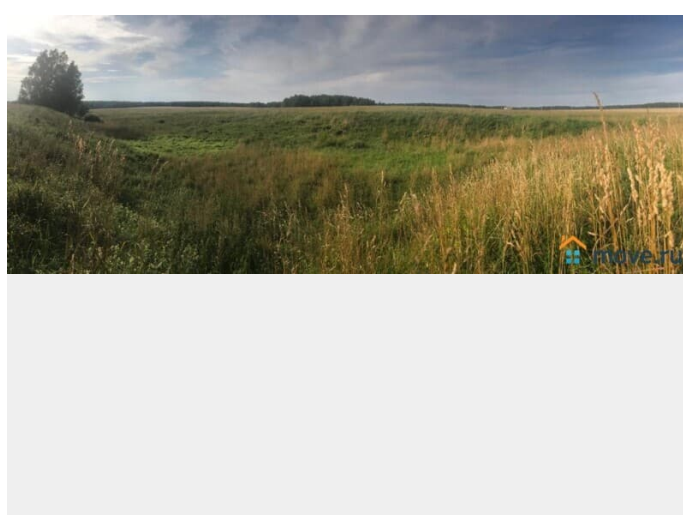

Участки: 55.098209 36.382394

Земельный участок 40-03-050702-132
Вид: Земельный участок
Назначение: Для сельскохозяйственного производства
Категория земель: Земли сельскохозяйственного назначения
Площадь участка: 21 670 кв. м
Категория земель: Земли сельскохозяйственного назначения
Назначение: Для сельскохозяйственного производства
Вид собственности: -
На кадастровый номер: 41 505,8 руб.
Дата окончания: 01.01.2022
Дата окончания: -

Участки: 40-03-050702-134

Земельный участок 40-03-050702-134
Вид: Земельный участок
Назначение: Для сельскохозяйственного производства
Категория земель: Земли сельскохозяйственного назначения
Площадь участка: 42 940 кв. м
Категория земель: Земли сельскохозяйственного назначения
Назначение: Для сельскохозяйственного производства
Вид собственности: -
На кадастровый номер: 87 905,14 руб.
Дата окончания: 01.01.2022
Дата окончания: -