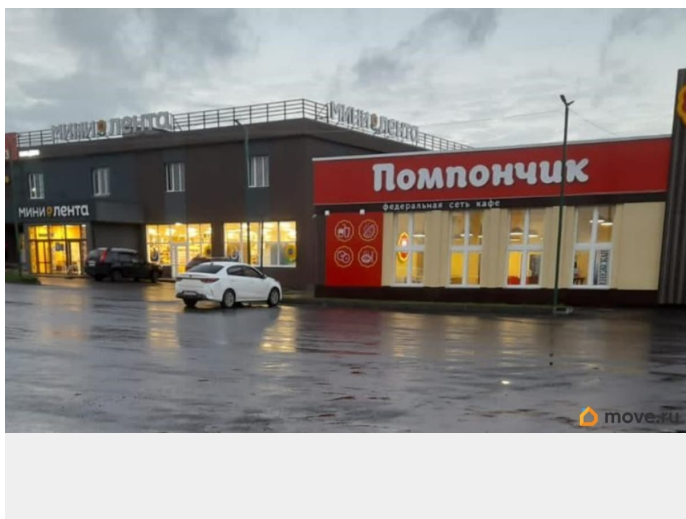

клиентов и грузового транспорта.

Преимущества площадки: Видимость и проходимость — ваши растения, садовый декор и товары увидят тысячи потенциальных покупателей. Площадь: от 100 кв.м. — можно разместить теплицы, открытые торговые зоны, склад
Коммуникации: электричество, водоснабжение, освещение. Готовая инфраструктура — не нужно тратить на раскрутку локации. Возможность круглогодичной работы и сезонного расширения. Для кого? Садовые центры. Продажа растений, грунтов, инструментов. Торговля товарами для дачи и загородного отдыха. Аренда: Стоимость — договорная. Гибкие условия (долгосрочно/сезонно), скидки в холодный период года [#6992856#]